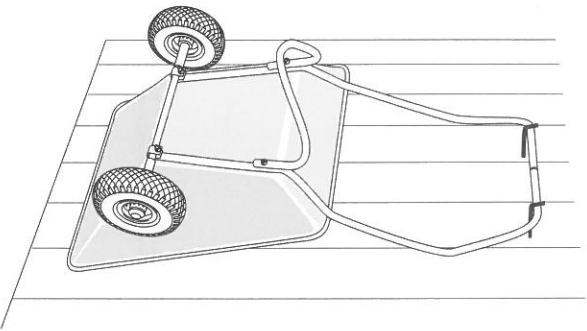

EKEBY Tjappan

TRÄDGÅRDSSKOTTKÄRRA
GARDEN WHEEL-BARROW

HÖRBY BRUK

www.horbybruk.se

Sweden

HÖRBY BRUK

www.horbybruk.se

Sweden

Innehåll.

Contents.

Montering.

Assembly.

Del Nr. Item No.	Antal Qty	Beteckning Description
1	1	HANDTAG HÖGER HANDLE RIGHT
2	1	HANDTAG VÄNSTER HANDLE LEFT
3	1	STÖD SUPPORT
4	2	HJUL WHEELS
5	1	SKARVHYLSA JOINT RING
6	2	NAVKAPSEL MED LÅSNING LOCKING END CAPS
7	2	DISTANSHYLSA DISTANCE
8	1	HJULAXEL AXLE
9	2	KLAMMER BRACKET
10	1	KORG TRAY
11	4	VAGNSBULT (M 8) CUP-HEADED BOLT (M 8)
12	4	MUTTER (M 8) NUT (M 8)