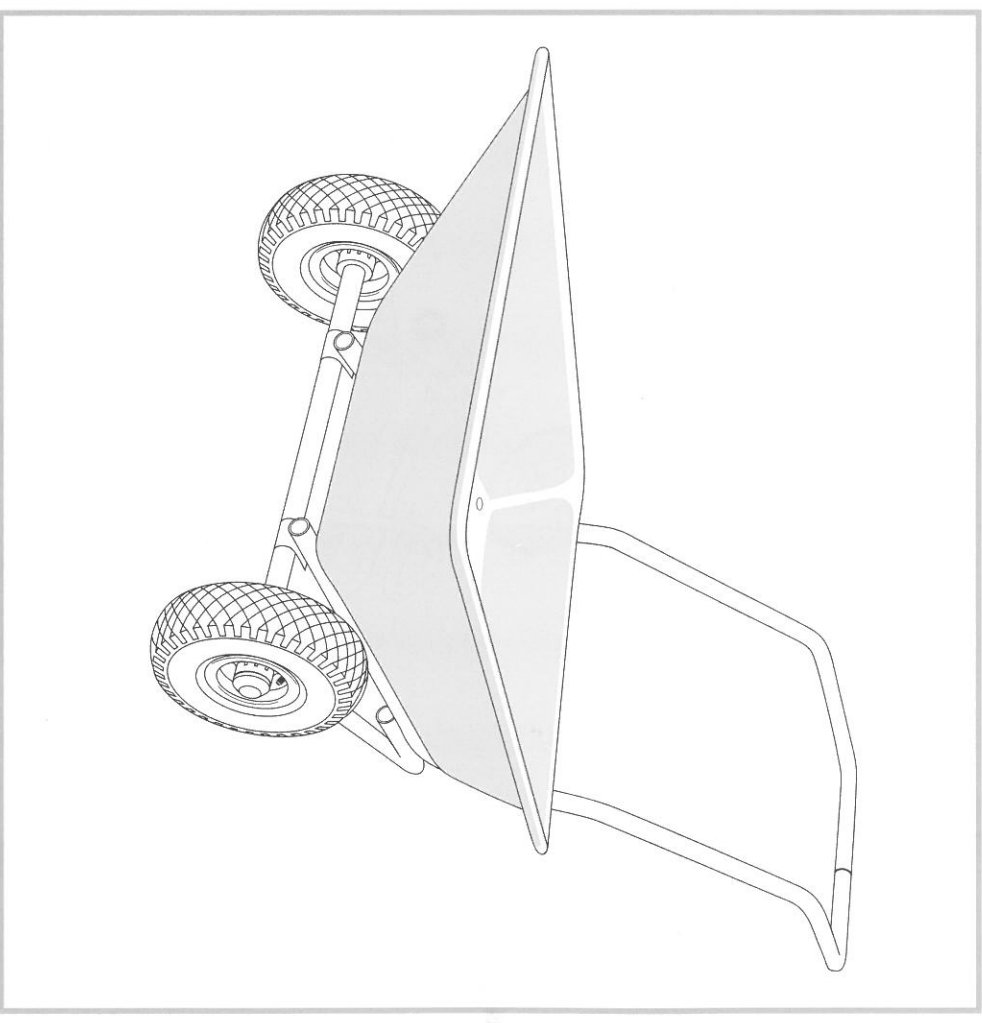

EKEBY Tjappan

TRÄDGÅRDSSKOTTKÄRRA
GARDEN WHEEL-BARROW

HÖRBY BRUK

www.horbybruk.se

Sweden

HÖRBY BRUK

www.horbybruk.se

Sweden

Innehåll.

Contents.

Montering.

Assembly.

Del Nr. Item No.	Antal Qty	Beteckning Description
1	1	HANDTAG HÖGER HANDLE RIGHT
2	1	HANDTAG VÄNSTER HANDLE LEFT
3	1	STÖD SUPPORT
4	2	HJUL WHEELS
5	1	SKARVHYLSA JOINT RING
6	2	NAVKAPSEL MED LÅSNING LOCKING END CAPS
7	2	DISTANSHYLSA DISTANCE
8	1	HJULAXEL AXLE
9	2	KLAMMER BRACKET
10	1	KORG TRAY
11	4	VAGNSBULT (M 8) CUP-HEADED BOLT (M 8)
12	4	MUTTER (M 8) NUT (M 8)