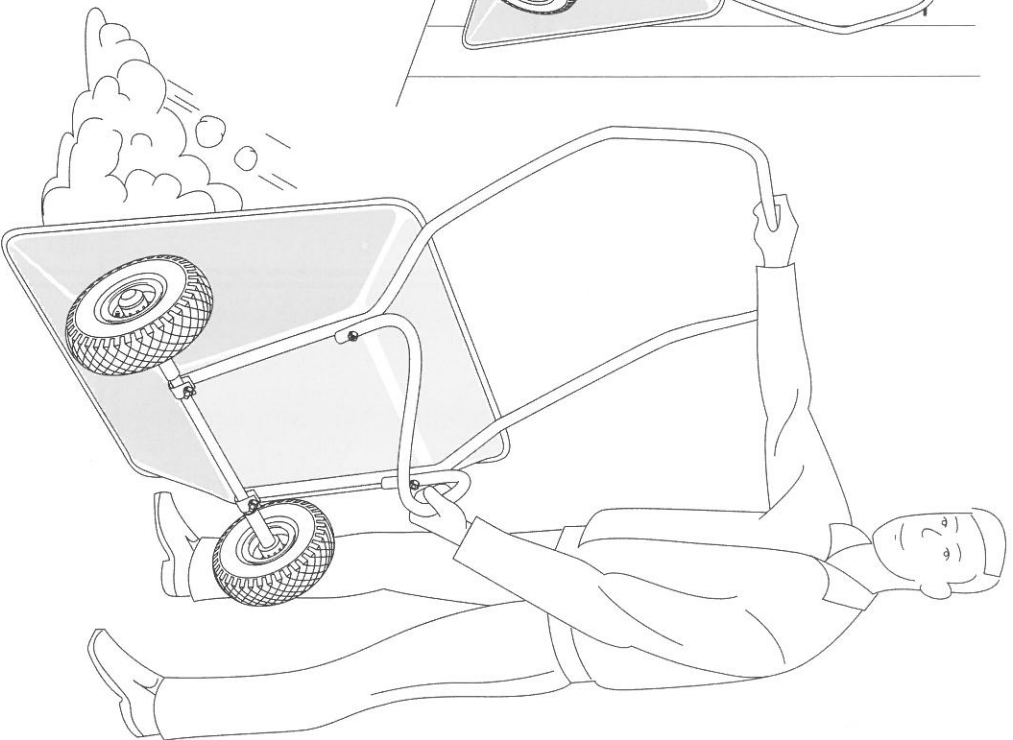

EKEBY Tjappan

TRÄDGÅRDSSKOTTKÄRRA
GARDEN WHEEL-BARROW

HÖRBY BRUK

www.horbybruk.se

Sweden

HÖRBY BRUK

www.horbybruk.se

Sweden

Innehåll.

Contents.

Montering.

Assembly.

Del Nr. Item No.	Antal Qty	Beteckning Description
1	1	HANDTAG HÖGER HANDLE RIGHT
2	1	HANDTAG VÄNSTER HANDLE LEFT
3	1	STÖD SUPPORT
4	2	HJUL WHEELS
5	1	SKARVHYLSA JOINT RING
6	2	NAVKAPSEL MED LÅSNING LOCKING END CAPS
7	2	DISTANSHYLSA DISTANCE
8	1	HJULAXEL AXLE
9	2	KLAMMER BRACKET
10	1	KORG TRAY
11	4	VAGNSBULT (M 8) CUP-HEADED BOLT (M 8)
12	4	MUTTER (M 8) NUT (M 8)