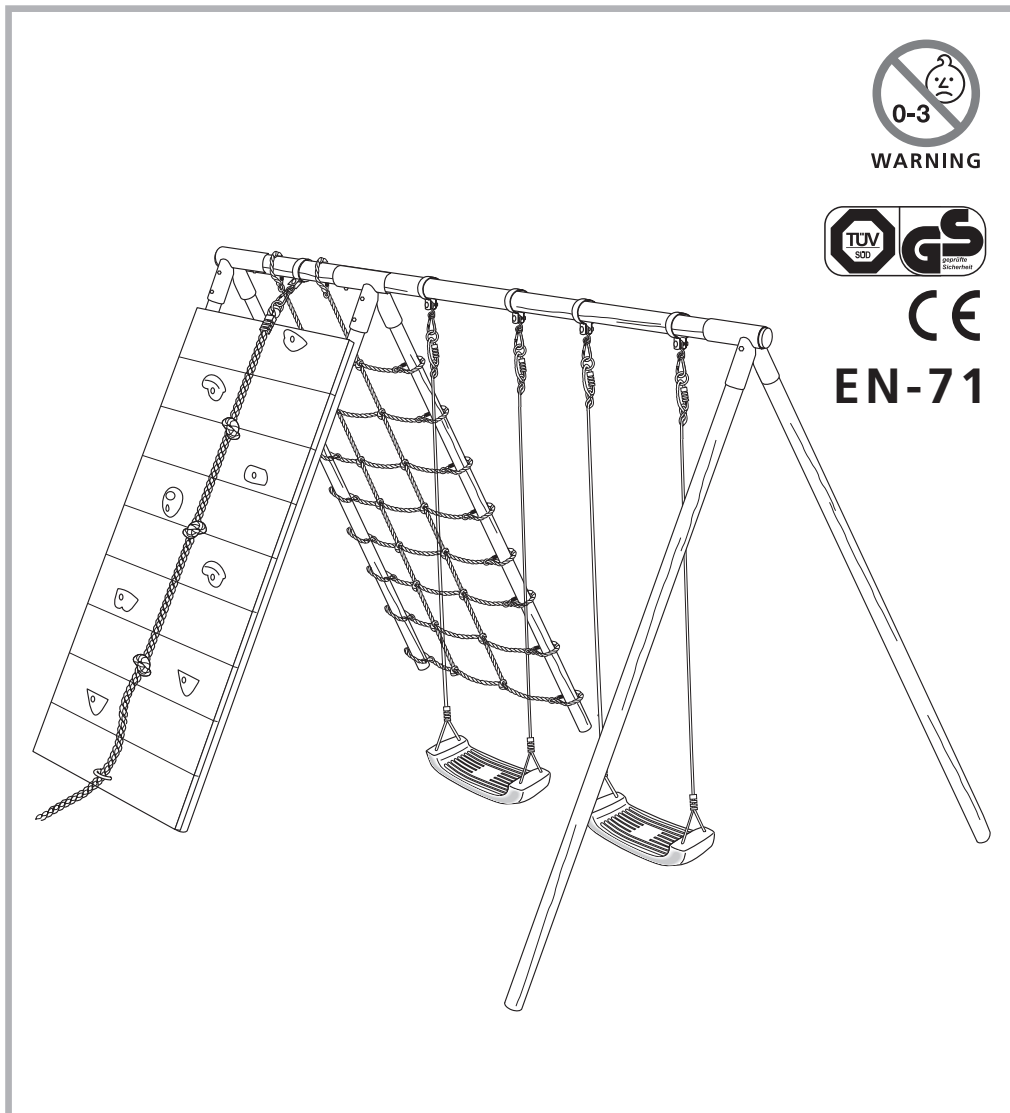

# WOODEN SWING ACTIVE CLIMB

WARNING

CE

EN-71

**HÖRBY BRUK**

[www.horbybruk.se](http://www.horbybruk.se)

Sweden

AB Hörby Bruk Slakterigatan 5, 242 35 Hörby Sweden Phone +46 415 16770

Del nr. Item No.	Antal Qty
①	1
②	6
③	8
④	1
⑤	9
⑥	1
⑦	5
⑧	6
⑨	3
⑩	2
⑪	1

Ⓐ	36 (60 mm)
Ⓑ	23 (50 mm)
Ⓒ	16
Ⓓ	16
Ⓔ	5

# Montage.