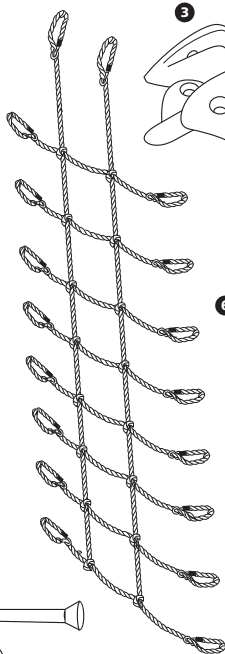

# WOODEN SWING ACTIVE CLIMB

WARNING

CE

EN-71

**HÖRBY BRUK**

[www.horbybruk.se](http://www.horbybruk.se)

Sweden

AB Hörby Bruk Slakterigatan 5, 242 35 Hörby Sweden Phone +46 415 16770

Del nr. Item No.	Antal Qty
①	1
②	6
③	8
④	1
⑤	9
⑥	1
⑦	5
⑧	6
⑨	3
⑩	2
⑪	1

Ⓐ	36 (60 mm)
Ⓑ	23 (50 mm)
Ⓒ	16
Ⓓ	16
Ⓔ	5