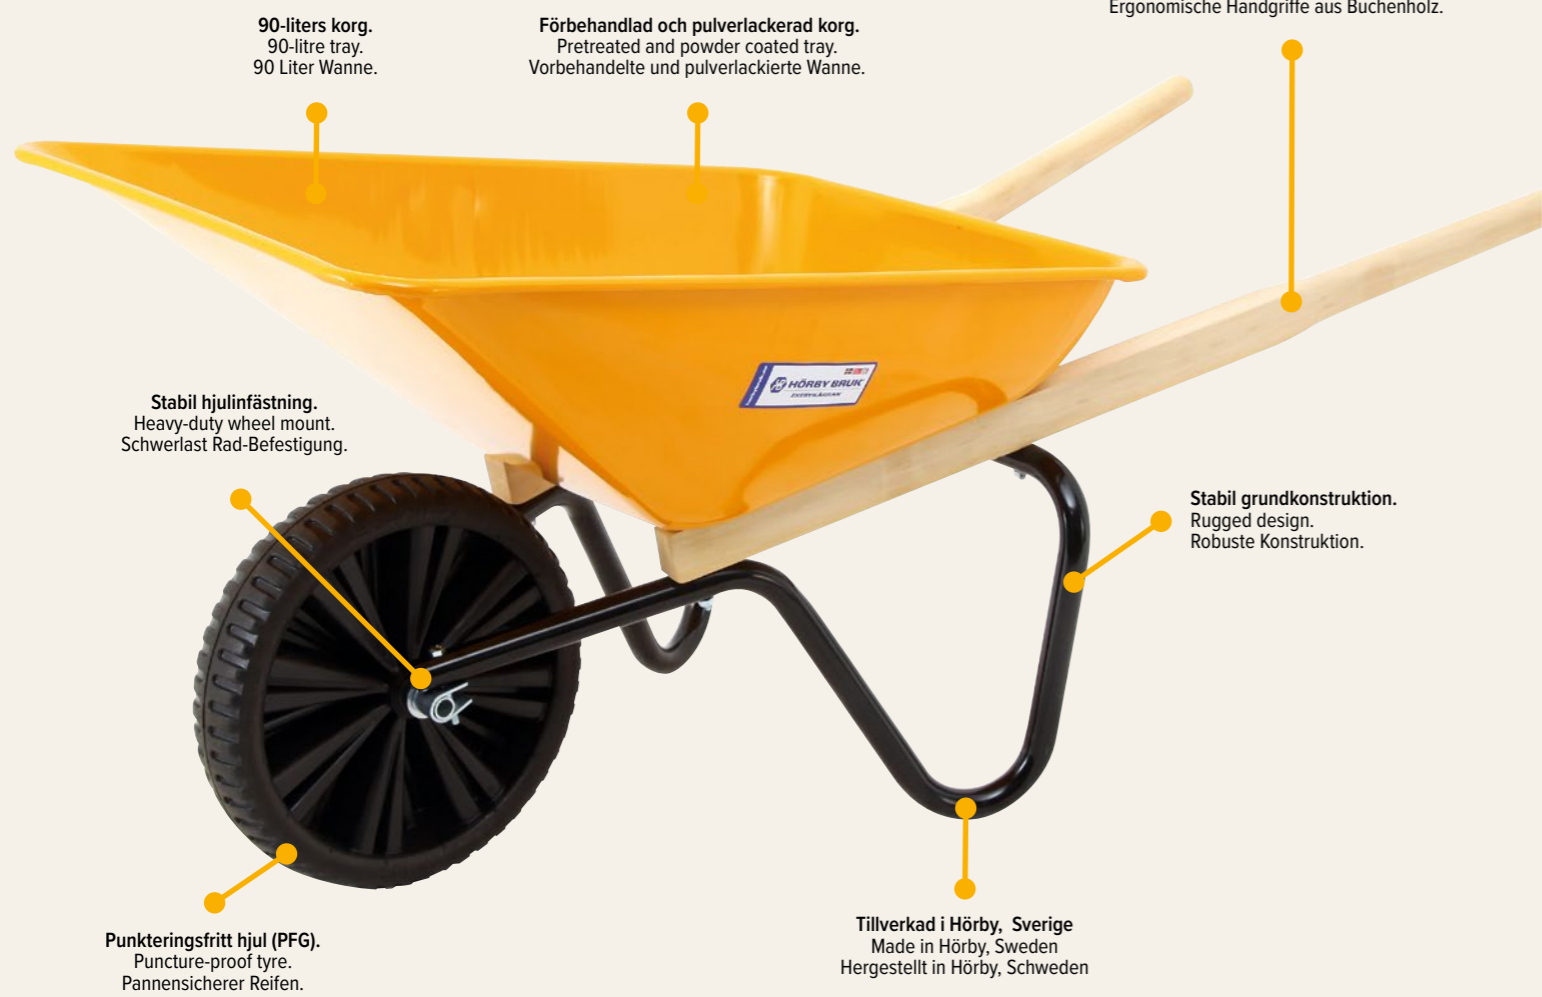

Volume top loaded/level (litre) 90/70
Max load (kg) 150

1555

Ekeby 90 PFG Omonterad Cerise

Ekeby 90 PFG Unassembled Cerise
Ekeby 90 PFG Unmontiert Cerise

Volume top loaded/level (litre) 90/70
Max load (kg) 150

90-liters korg.
90-litre tray.
90 Liter Wanne.

Förbehandlad och pulverlackerad korg.
Pretreated and powder coated tray.
Vorbehandelte und pulverlackierte Wanne.

Ergonomiska träskalmar i bok.
Ergonomic beech-wood handles.
Ergonomische Handgriffe aus Buchenholz.