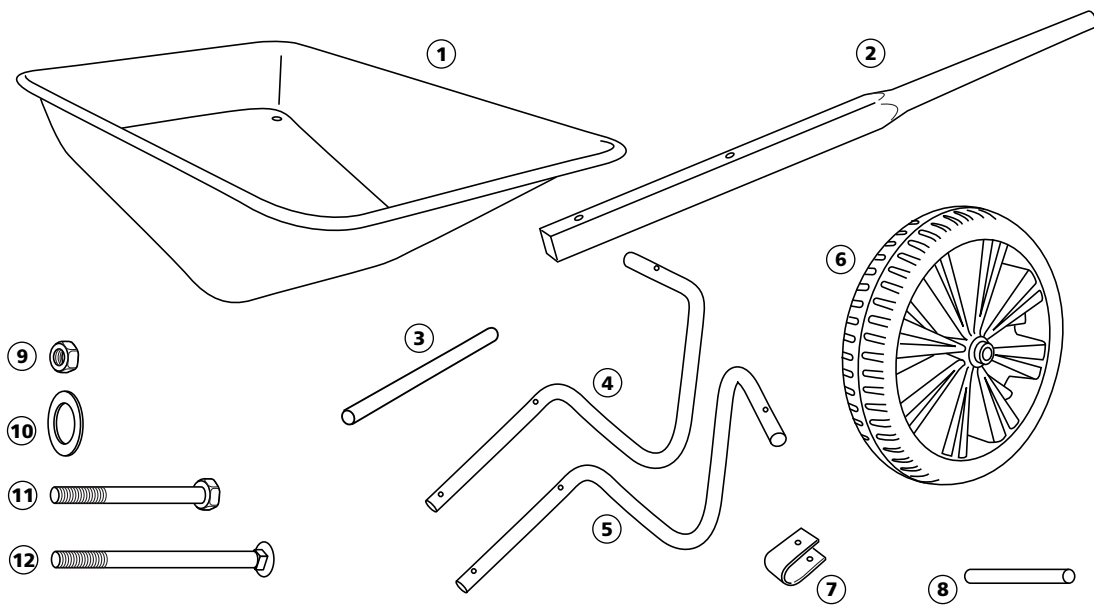

# EKEBY 90G skottkärra

WHEEL BARROW WITH WOODEN HANDLE

**HÖRBY BRUK**

[www.horbybruk.se](http://www.horbybruk.se)

Sweden

AB Hörby Bruk • Slakterigatan 5 • 242 35 Hörby Sweden • Phone +46 415 167 70

# Contents.

Nr. No.	Antal Pcs.	
1	1	
2	2	
3	1	
4	1	
5	1	
6	1	
7	2	
8	1	
9	6	M8
10	2	
11	2	M8 x 70 mm
12	4	M8 x 90 mm