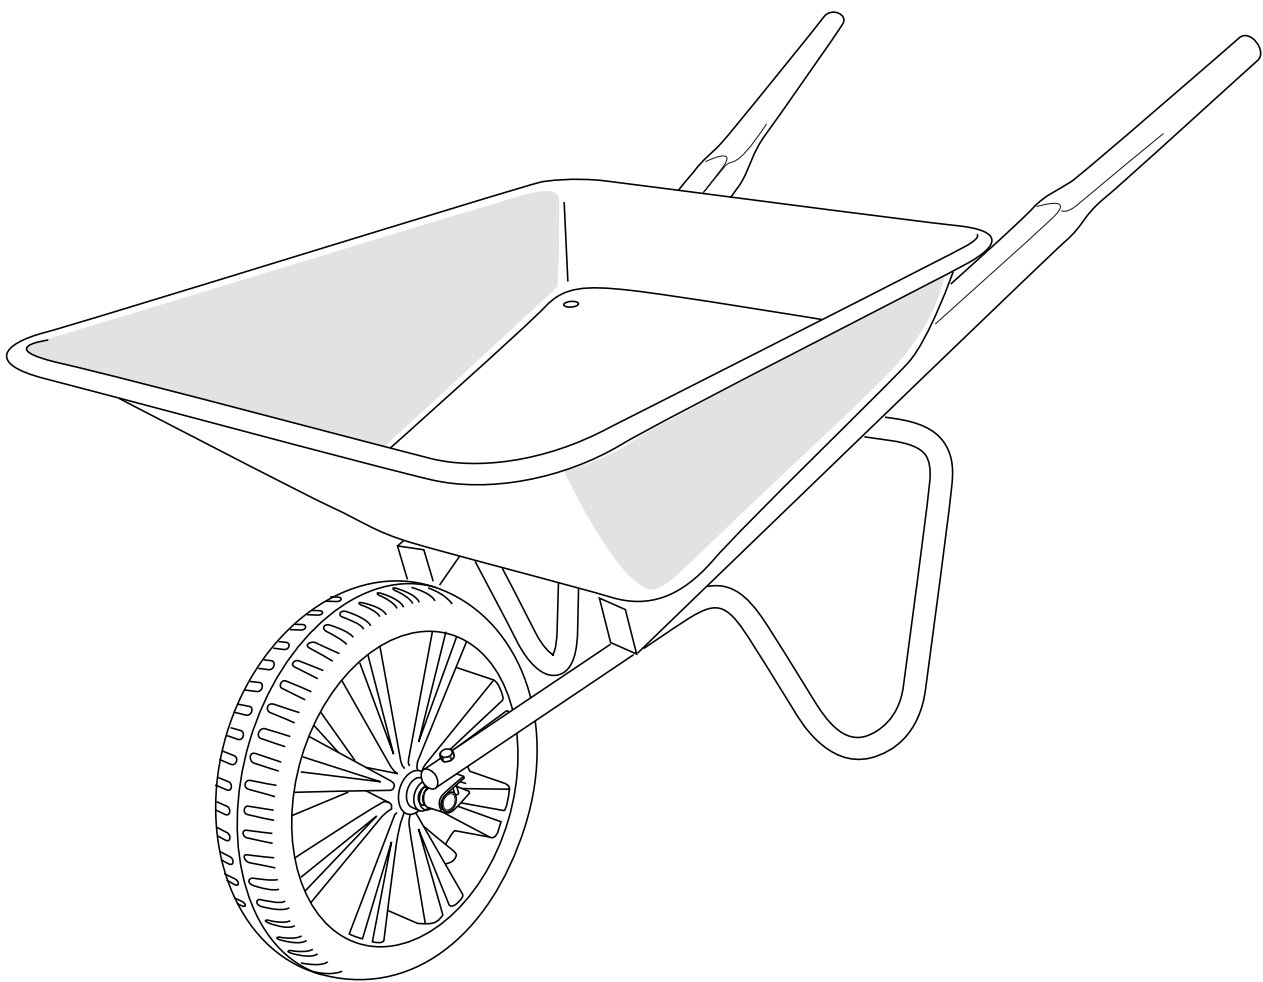

# EKEBY 90G skottkärra

WHEEL BARROW WITH WOODEN HANDLE

**HÖRBY BRUK**

[www.horbybruk.se](http://www.horbybruk.se)

Sweden

AB Hörby Bruk • Slakterigatan 5 • 242 35 Hörby Sweden • Phone +46 415 167 70