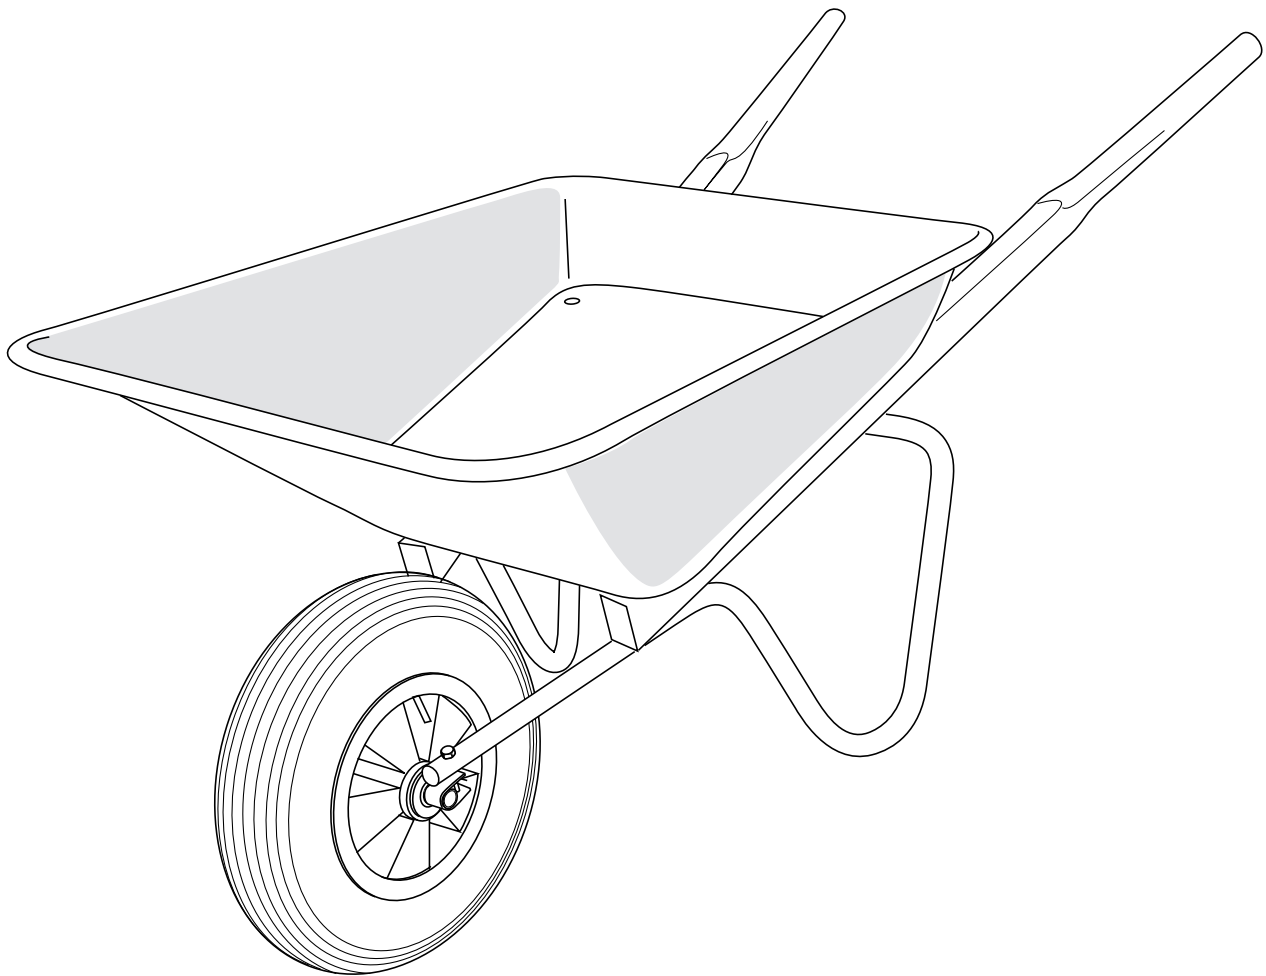

EKEBY 90G skottkärra

WHEEL BARROW WITH WOODEN HANDLE

HÖRBY BRUK

www.horbybruk.se

Sweden

AB Hörby Bruk • Slakterigatan 5 • 242 35 Hörby Sweden • Phone +46 415 167 70

Innehåll.

Contents.