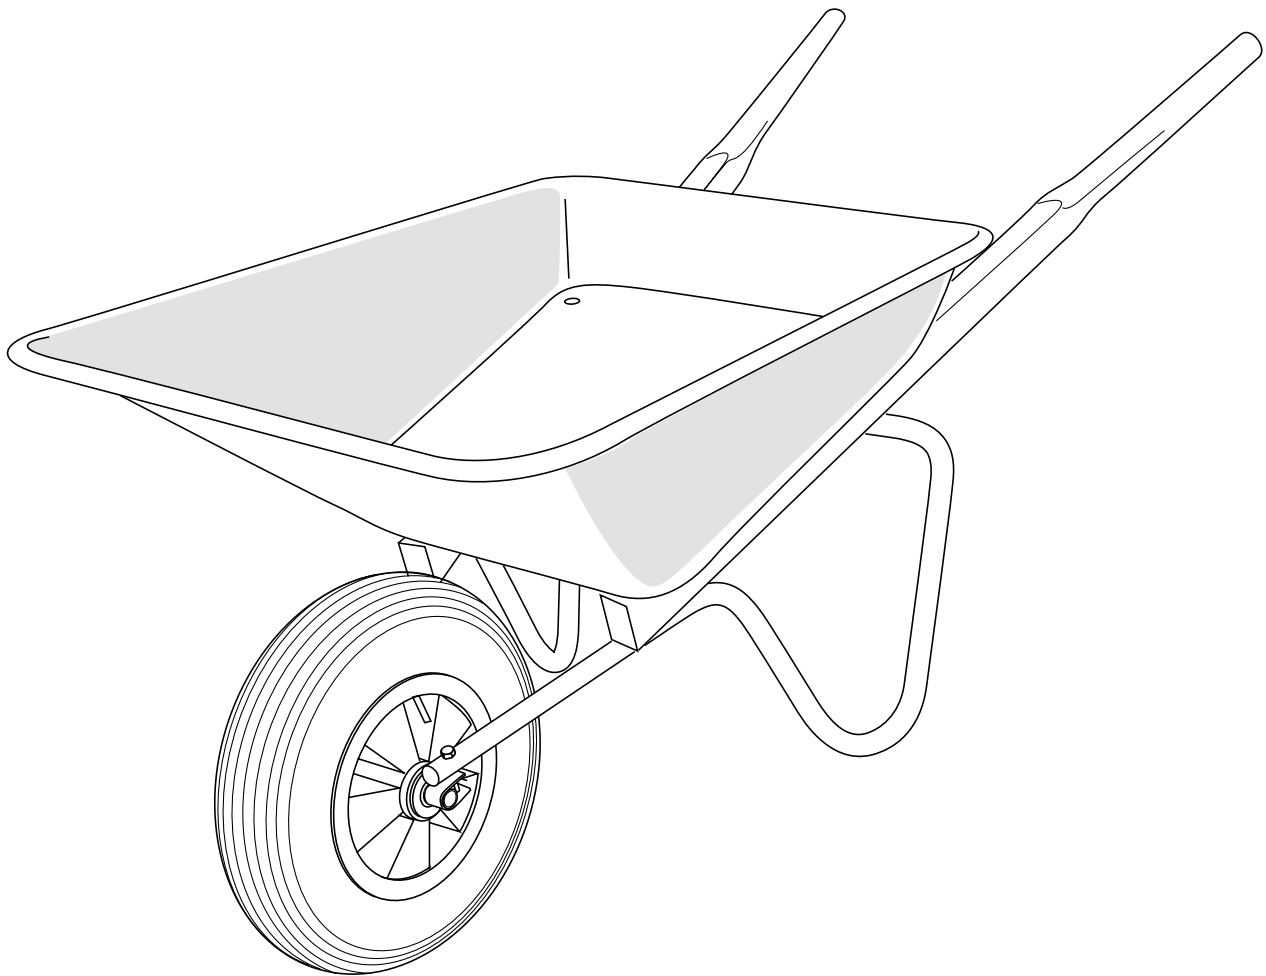

# EKEBY 90G skottkärra

WHEEL BARROW WITH WOODEN HANDLE

**HÖRBY BRUK**

[www.horbybruk.se](http://www.horbybruk.se)

Sweden

AB Hörby Bruk • Slakterigatan 5 • 242 35 Hörby Sweden • Phone +46 415 167 70