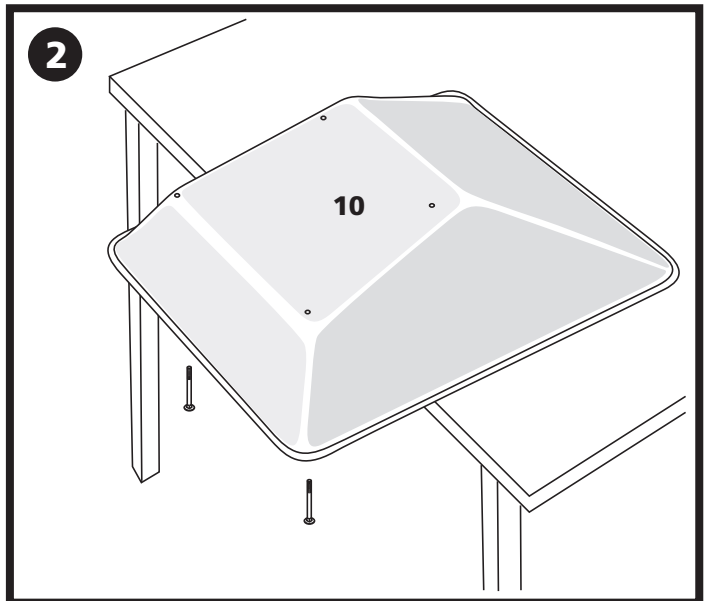

Montering.

Assembly.