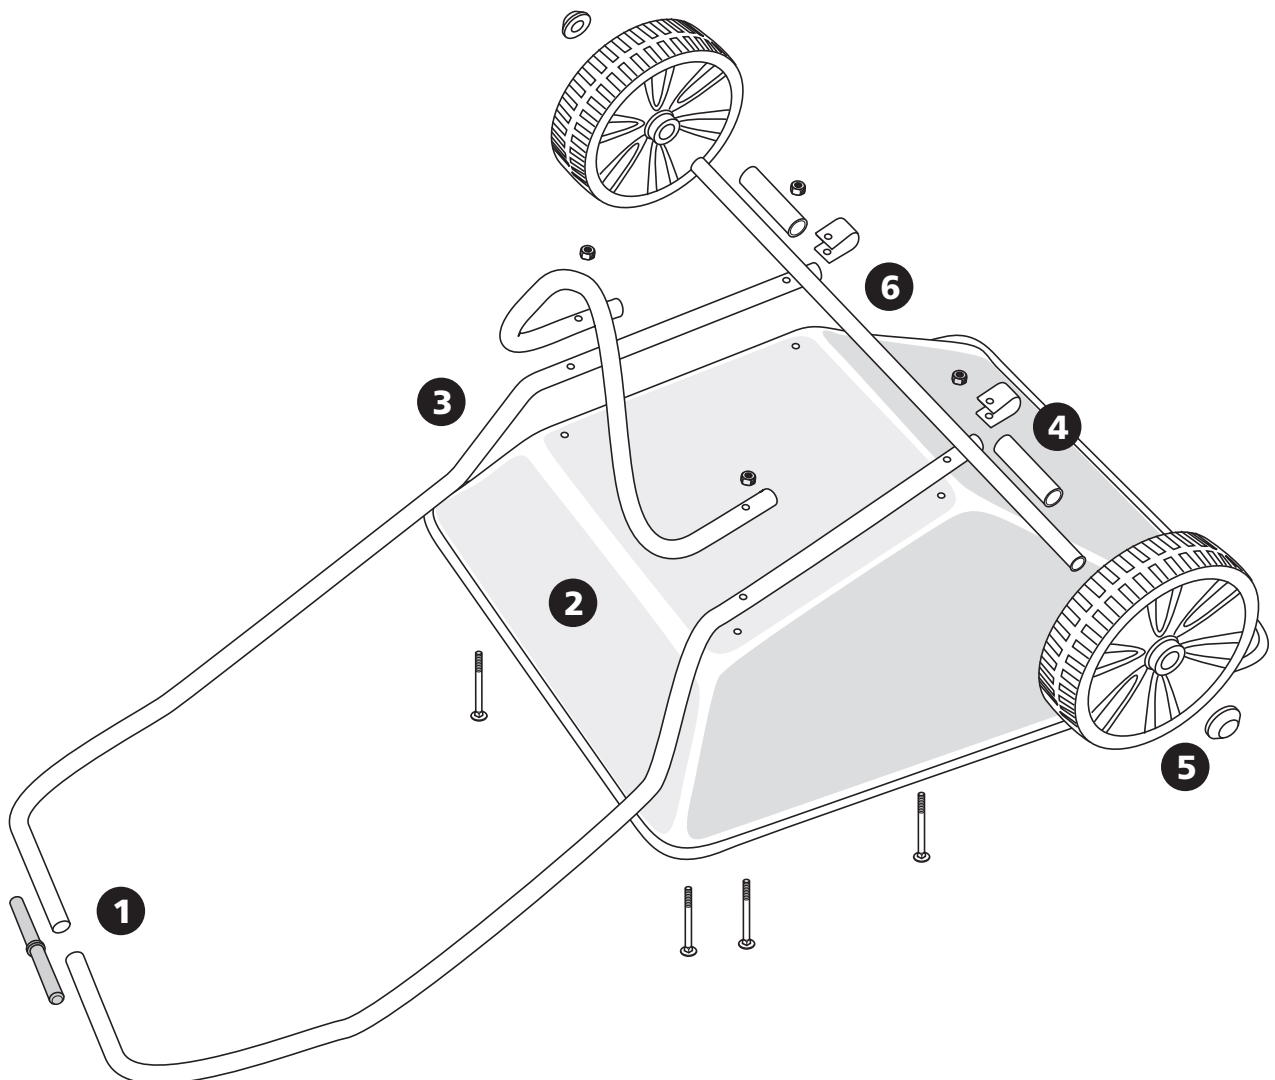

# Contents.

| Del Nr.<br>Item No. | Antal<br>Qty | Beteckning<br>Description                 |
|---------------------|--------------|---|
| ①                   | 1            | HANDTAG HÖGER<br>HANDLE RIGHT             |
| ②                   | 1            | HANDTAG VÄNSTER<br>HANDLE LEFT            |
| ③                   | 1            | STÖD<br>SUPPORT                           |
| ④                   | 2            | HJUL<br>WHEELS                            |
| ⑤                   | 1            | SKARVHYLSA<br>JOINT PLUG                  |
| ⑥                   | 2            | NAVKAPSEL MED LÅSNING<br>LOCKING END CAPS |
| ⑦                   | 2            | DISTANSHYLSA<br>DISTANCE                  |
| ⑧                   | 1            | HJULAXEL<br>AXLE                          |
| ⑨                   | 2            | KLAMMER<br>BRACKET                        |
| ⑩                   | 1            | KORG<br>TRAY                              |
| ⑪                   | 4            | VAGNSBULT (M 8)<br>CUP-HEADED BOLT (M 8)  |
| ⑫                   | 4            | MUTTER (M 8)<br>NUT (M 8)                 |