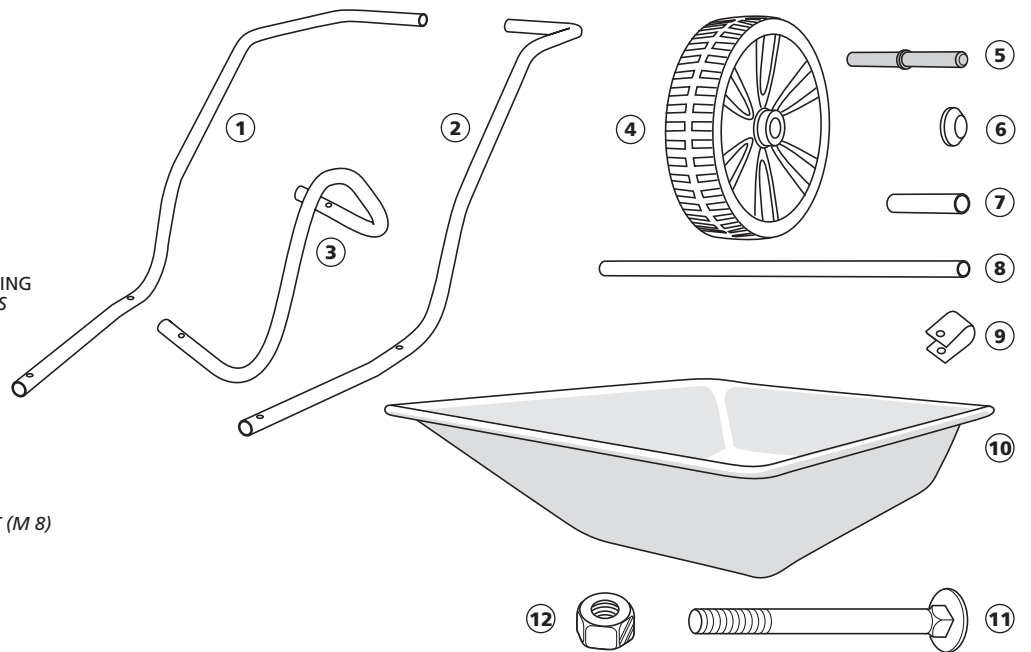

# EKEBY TÄPPAN PFG

TRÄDGÅRDSSKOTTKÄRRA  
GARDEN WHEEL-BARROW

**HÖRBY BRUK**

[www.horbybruk.se](http://www.horbybruk.se)

Sweden

AB Hörby Bruk Slakterigatan 5, 242 35 Hörby Sweden Phone +46 415 16770

# Contents.

| Del Nr.<br>Item No. | Antal<br>Qty | Beteckning<br>Description                 |
|---------------------|--------------|---|
| ①                   | 1            | HANDTAG HÖGER<br>HANDLE RIGHT             |
| ②                   | 1            | HANDTAG VÄNSTER<br>HANDLE LEFT            |
| ③                   | 1            | STÖD<br>SUPPORT                           |
| ④                   | 2            | HJUL<br>WHEELS                            |
| ⑤                   | 1            | SKARVHYLSA<br>JOINT PLUG                  |
| ⑥                   | 2            | NAVKAPSEL MED LÅSNING<br>LOCKING END CAPS |
| ⑦                   | 2            | DISTANSHYLSA<br>DISTANCE                  |
| ⑧                   | 1            | HJULAXEL<br>AXLE                          |
| ⑨                   | 2            | KLAMMER<br>BRACKET                        |
| ⑩                   | 1            | KORG<br>TRAY                              |
| ⑪                   | 4            | VAGNSBULT (M 8)<br>CUP-HEADED BOLT (M 8)  |
| ⑫                   | 4            | MUTTER (M 8)<br>NUT (M 8)                 |