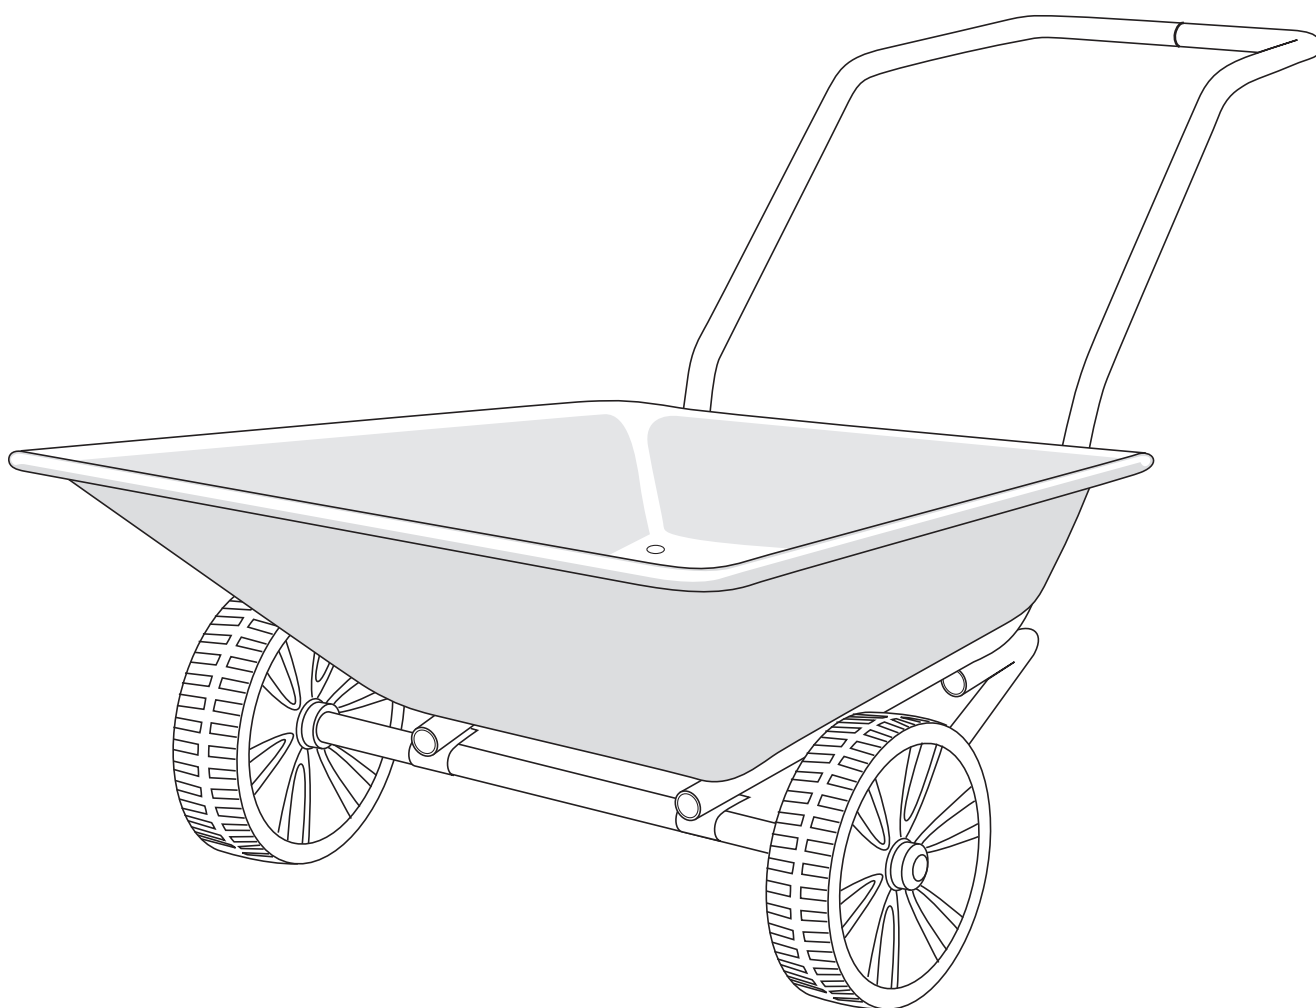

# EKEBY TÄPPAN PFG

TRÄDGÅRDSSKOTTKÄRRA  
GARDEN WHEEL-BARROW

**HÖRBY BRUK**

[www.horbybruk.se](http://www.horbybruk.se)

Sweden

AB Hörby Bruk Slakterigatan 5, 242 35 Hörby Sweden Phone +46 415 16770