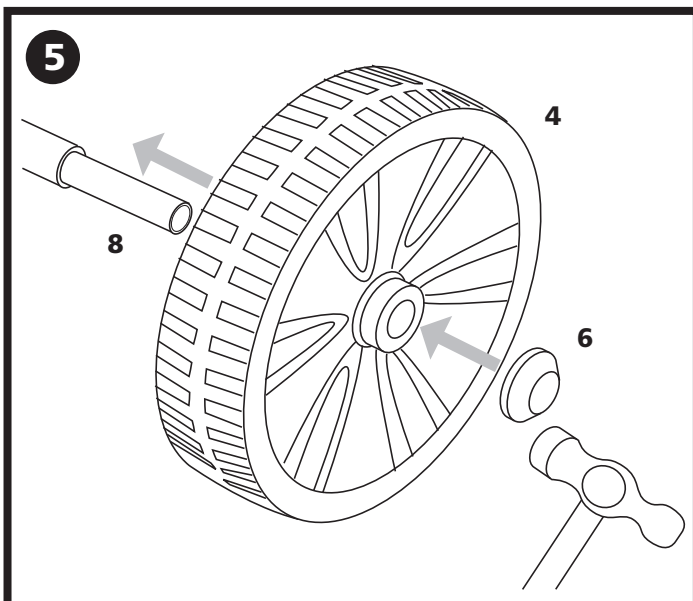

Montering.

Assembly.