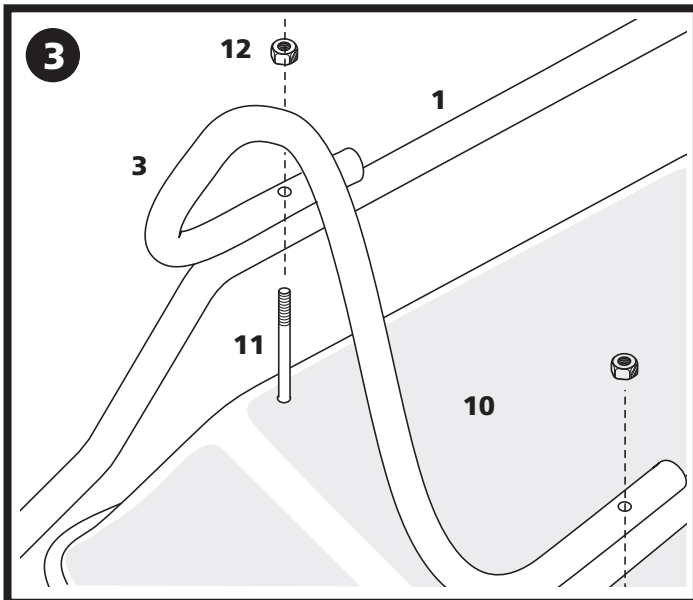

Montering.

Assembly.