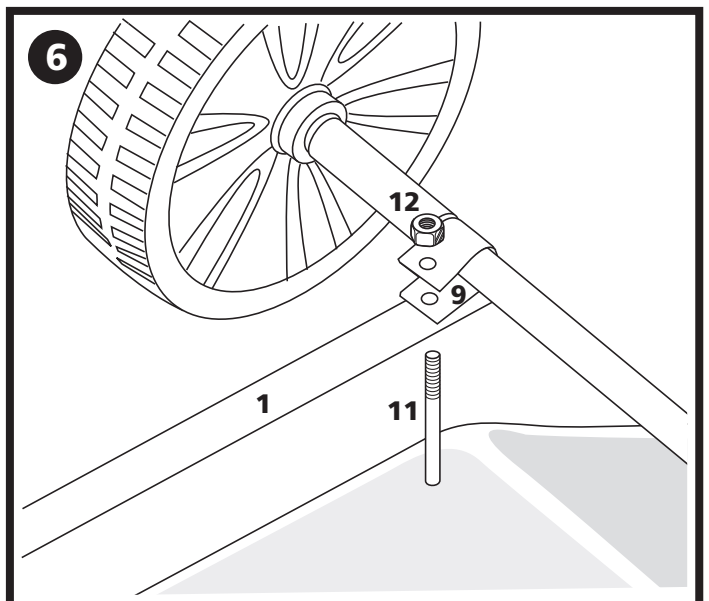

Montering.

Assembly.