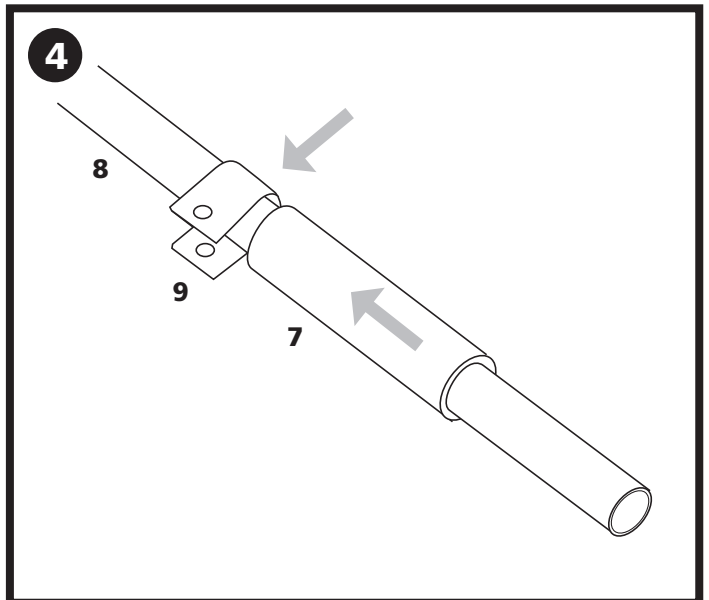

Montering.

Assembly.