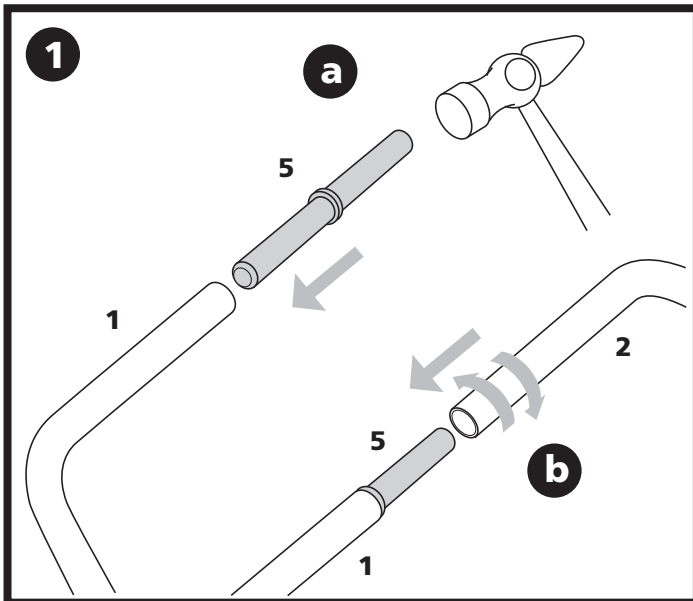

Montering.

Assembly.