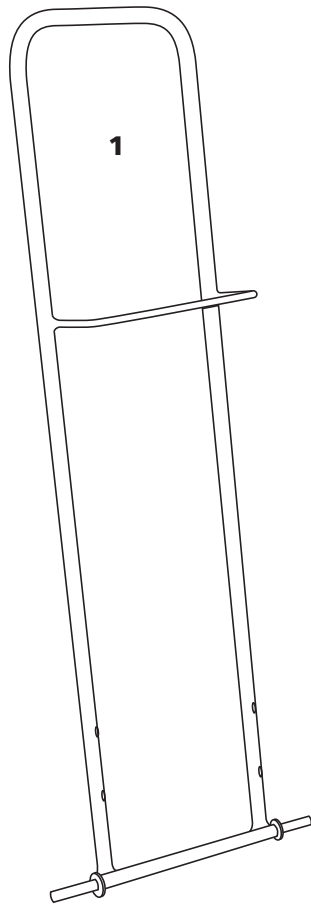

WC-KÄRRA

HÖRBY BRUK

www.horbybruk.se

Sweden

AB Hörby Bruk Slakterigatan 5, 242 35 Hörby Sweden Phone +46 415 16770

Innehåll. Contents. Teileverzeichnis. Contenu.

Del nr Item No. Teil-Nr. N° de pièce	Antal Qty Anzahl Nbre de pièces
-----------------------------------------------	------------------------------------------

1	1
2	1
3	2
4	2
5	1
6	2
(A)	4 (M6 – 45 mm)
(B)	4 (M6)
(C)	2

Montage.

Assembly.

HÖRBY BRUK

www.horbybruk.se

Sweden

AB Hörby Bruk Slakterigatan 5, 242 35 Hörby Sweden Phone +46 415 16770
