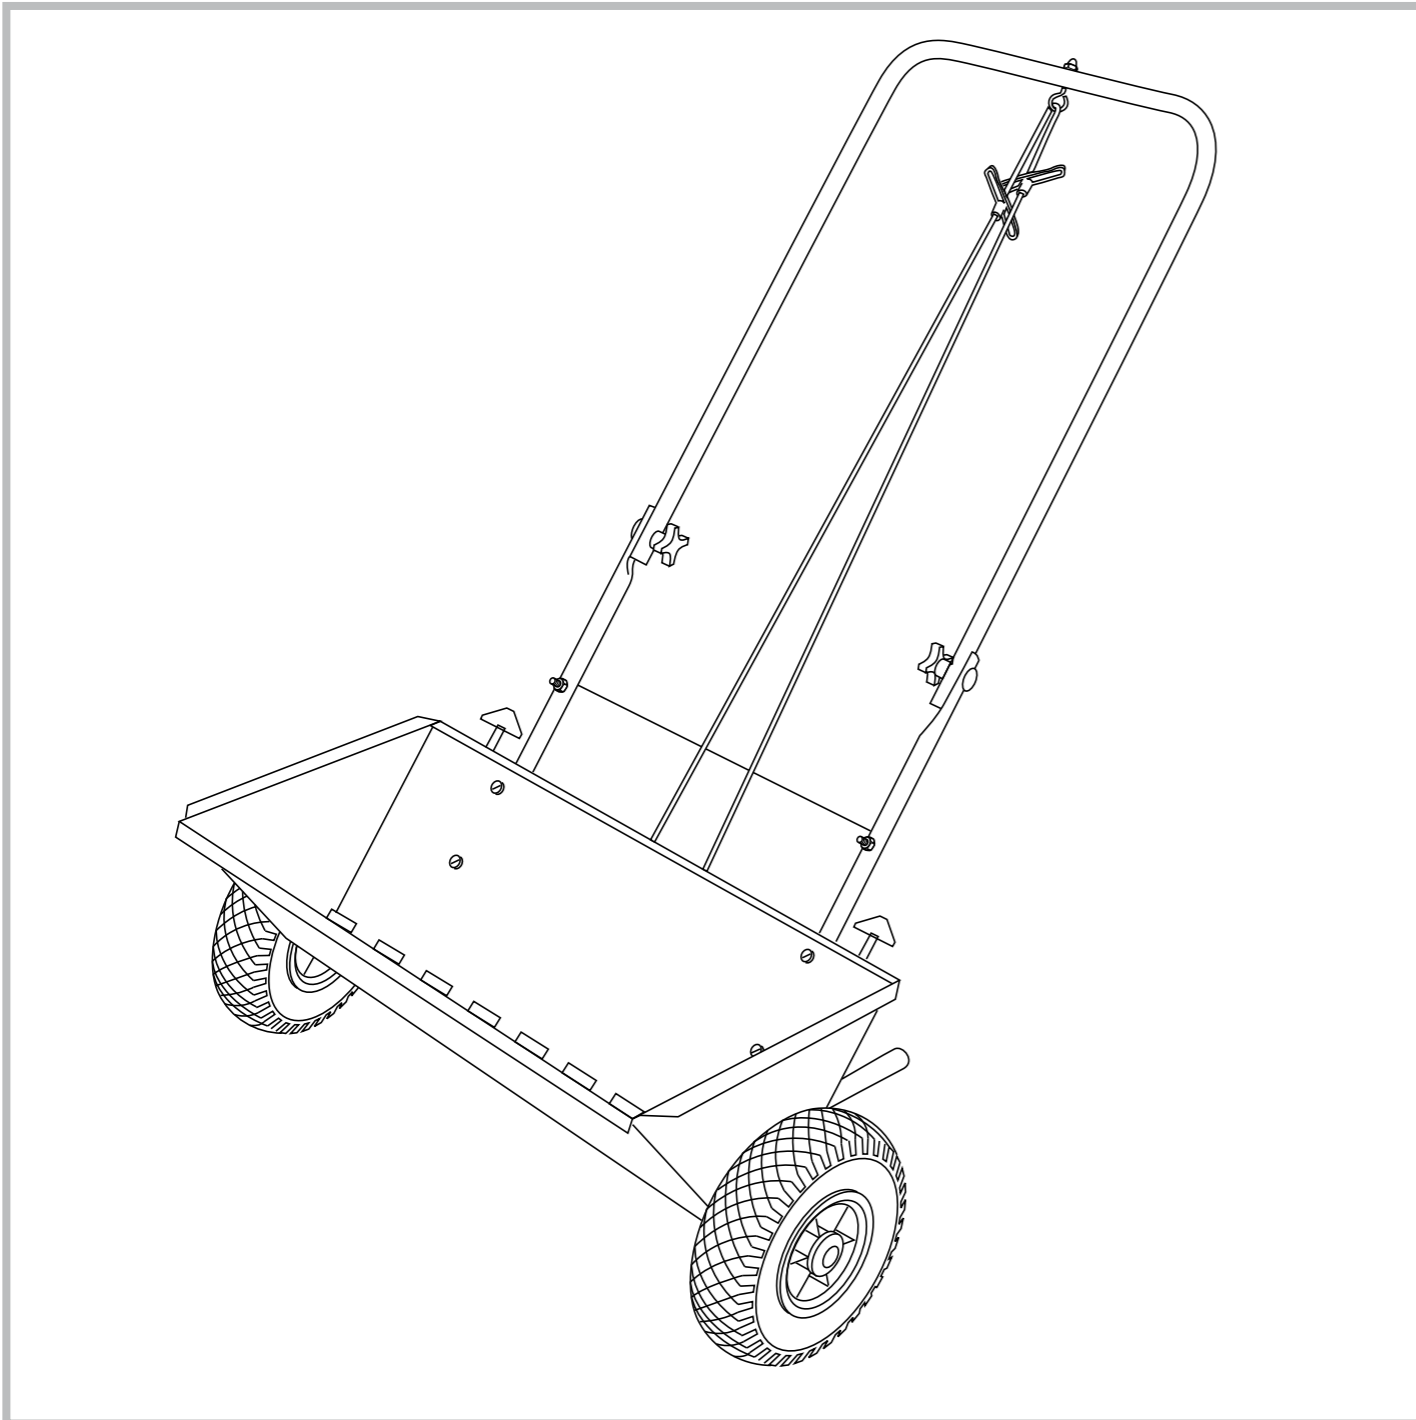

SÅMASKIN 60

FÖR GRÄSFRÖ, KONSTGÖDSEL M.M.
SOWING TRUCK FOR GRASS SEEDS, FERTILIZER ETC.

Innehåll.

Contents.

Nr. No.	Antal Qty	
①	1	
②	1	
③	1	
④	1	
⑤	1	
⑥	6	M6 x 35 mm
⑦	2	M6 x 35 mm
⑧	6	
⑨	1	
⑩	2	

Montering.