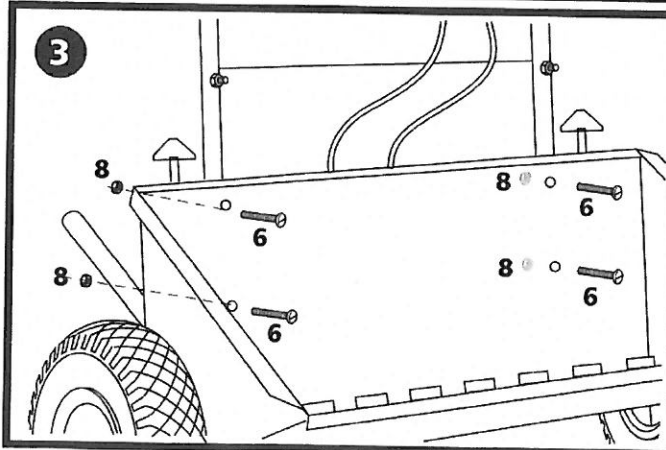

Montering.

Assembly.

Box 3, SE-242 21 Hörby, Sweden. www.horbybruk.se info@horbybruk.se