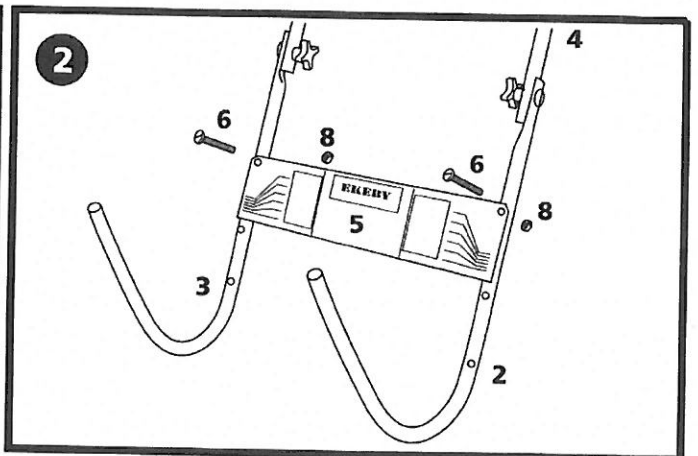

Montering.

Assembly.

Box 3, SE-242 21 Hörby, Sweden. www.horbybruk.se info@horbybruk.se