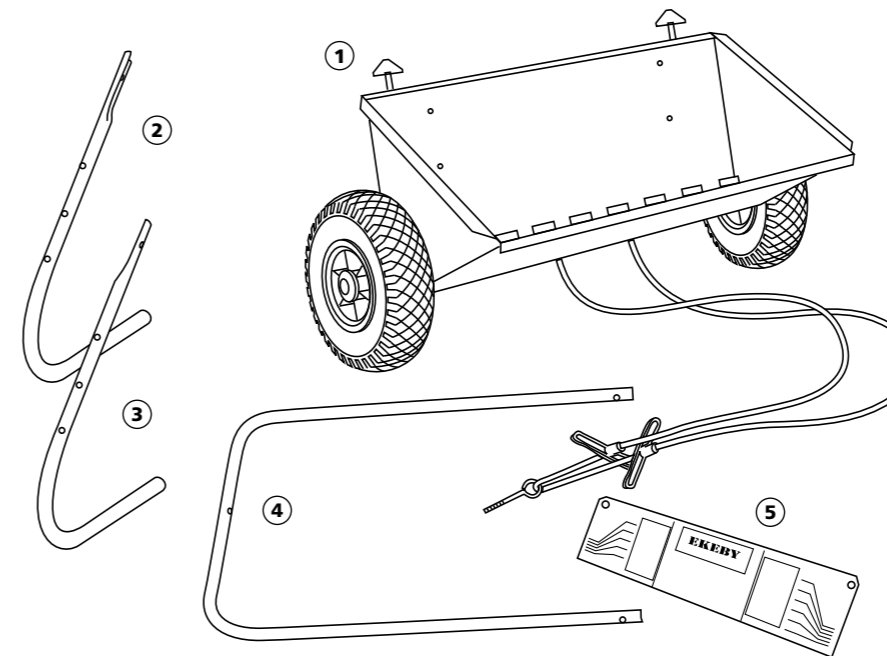

SÅMASKIN 60

FÖR GRÄSFRÖ, KONSTGÖDSEL M.M.
SOWING TRUCK FOR GRASS SEEDS, FERTILIZER ETC.

Innehåll.

Contents.

Nr. No.	Antal Qty	
①	1	
②	1	
③	1	
④	1	
⑤	1	
⑥	6	M6 x 35 mm
⑦	2	M6 x 35 mm
⑧	6	
⑨	1	
⑩	2	

Montering.