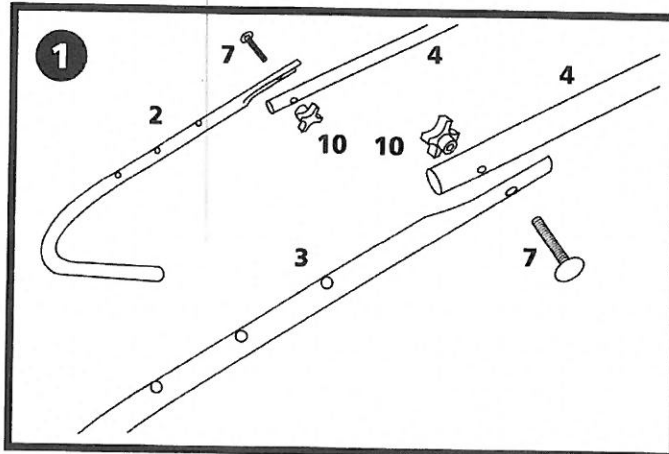

Montering.

Assembly.

Box 3, SE-242 21 Hörby, Sweden. www.horbybruk.se info@horbybruk.se