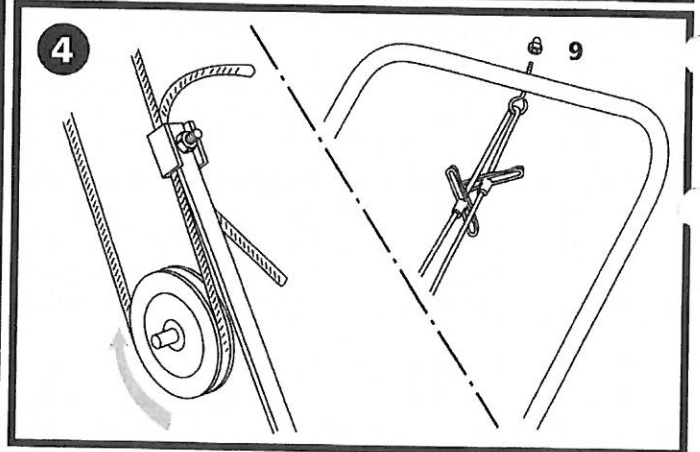

Montering.

Assembly.

Box 3, SE-242 21 Hörby, Sweden. www.horbybruk.se info@horbybruk.se