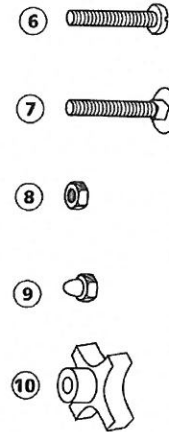

SÅMASKIN 60

FÖR GRÄSFRÖ, KONSTGÖDSEL M.M.
SOWING TRUCK FOR GRASS SEEDS, FERTILIZER ETC.

 **HÖRBY BRUK**

Sweden

Innehåll.

Contents.

Nr. No.	Antal Qty	
①	1	
②	1	
③	1	
④	1	
⑤	1	
⑥	6	M6 x 35 mm
⑦	2	M6 x 35 mm
⑧	6	
⑨	1	
⑩	2	