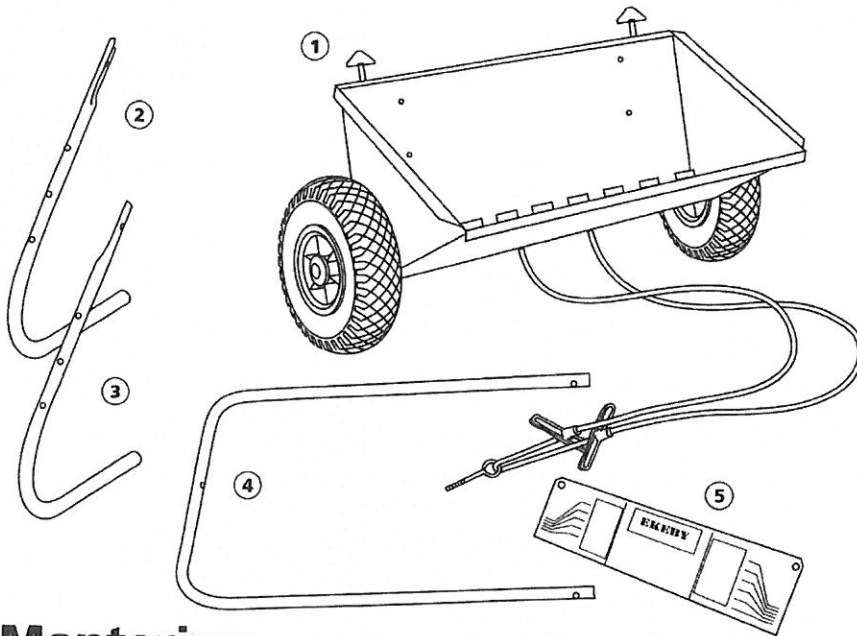

SÅMASKIN 60

FÖR GRÄSFRÖ, KONSTGÖDSEL M.M.
SOWING TRUCK FOR GRASS SEEDS, FERTILIZER ETC.

 **HÖRBY BRUK**

Sweden

Innehåll.

Contents.

Nr. No.	Antal Qty	
①	1	
②	1	
③	1	
④	1	
⑤	1	
⑥	6	M6 x 35 mm
⑦	2	M6 x 35 mm
⑧	6	
⑨	1	
⑩	2	