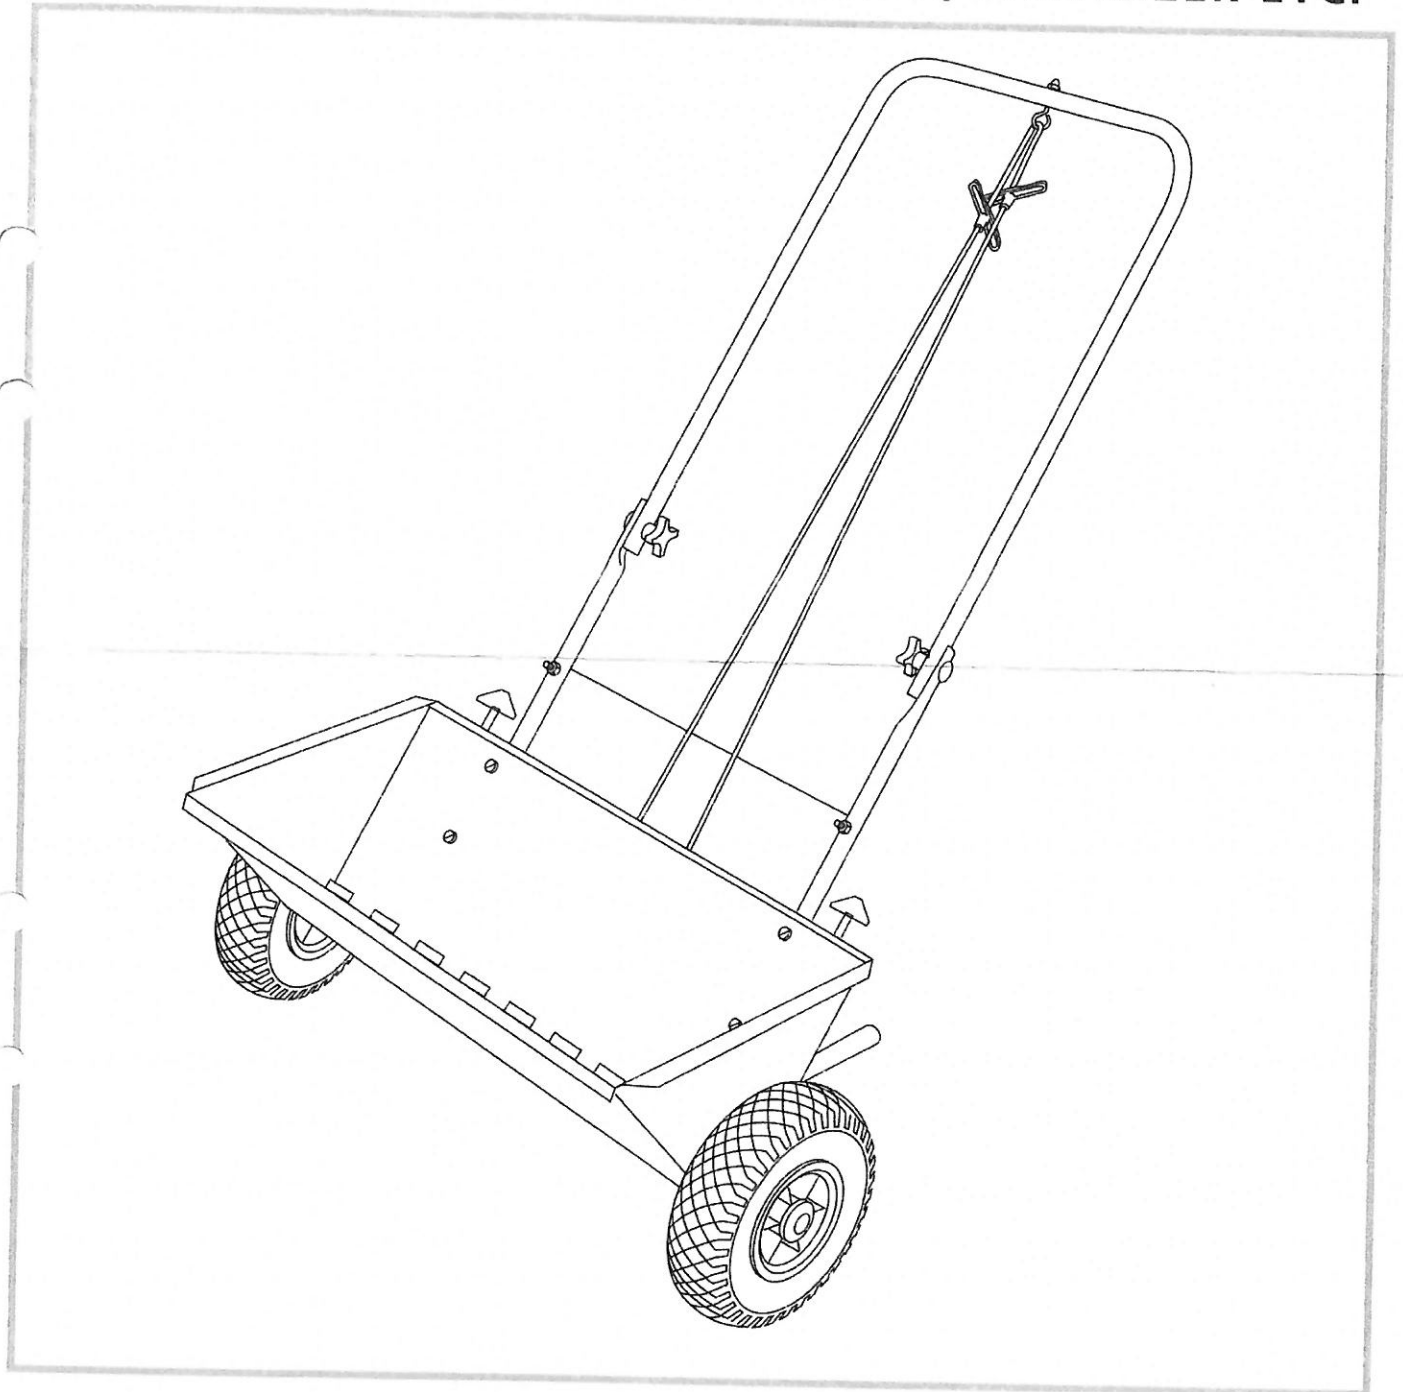

SÅMASKIN 60

FÖR GRÄSFRÖ, KONSTGÖDSEL M.M.
SOWING TRUCK FOR GRASS SEEDS, FERTILIZER ETC.

 **HÖRBY BRUK**

Sweden

Innehåll.

Contents.

Nr. No.	Antal Qty	
①	1	
②	1	
③	1	
④	1	
⑤	1	
⑥	6	M6 x 35 mm
⑦	2	M6 x 35 mm
⑧	6	
⑨	1	
⑩	2	