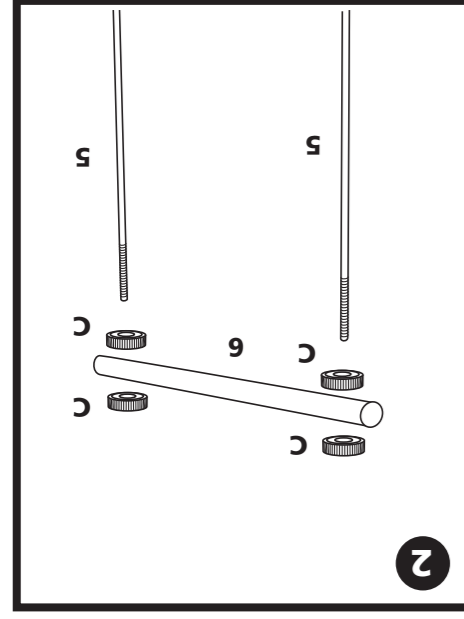

Innehall.

Contents.

Del Nr.	Item No.	Antal	Qty
(1)	1	1	1
(2)	1	1	1
(3)	1	1	1
(4)	1	1	1
(5)	2	2	2
(6)	1	1	1
(A)	2	2	2
(B)	2	2	2
(C)	4	4	4
(D)	2	2	2
(E)	4	4	4
(F)	4	4	4
(G)	4	4	4
(H)	2	2	2
(1)	1	1	1
(2)	1	1	1
(3)	1	1	1
(4)	1	1	1
(5)	4	4	4
(6)	2	2	2

Montering.

JUSTERING:
ADJUSTMENT:

Assembly.