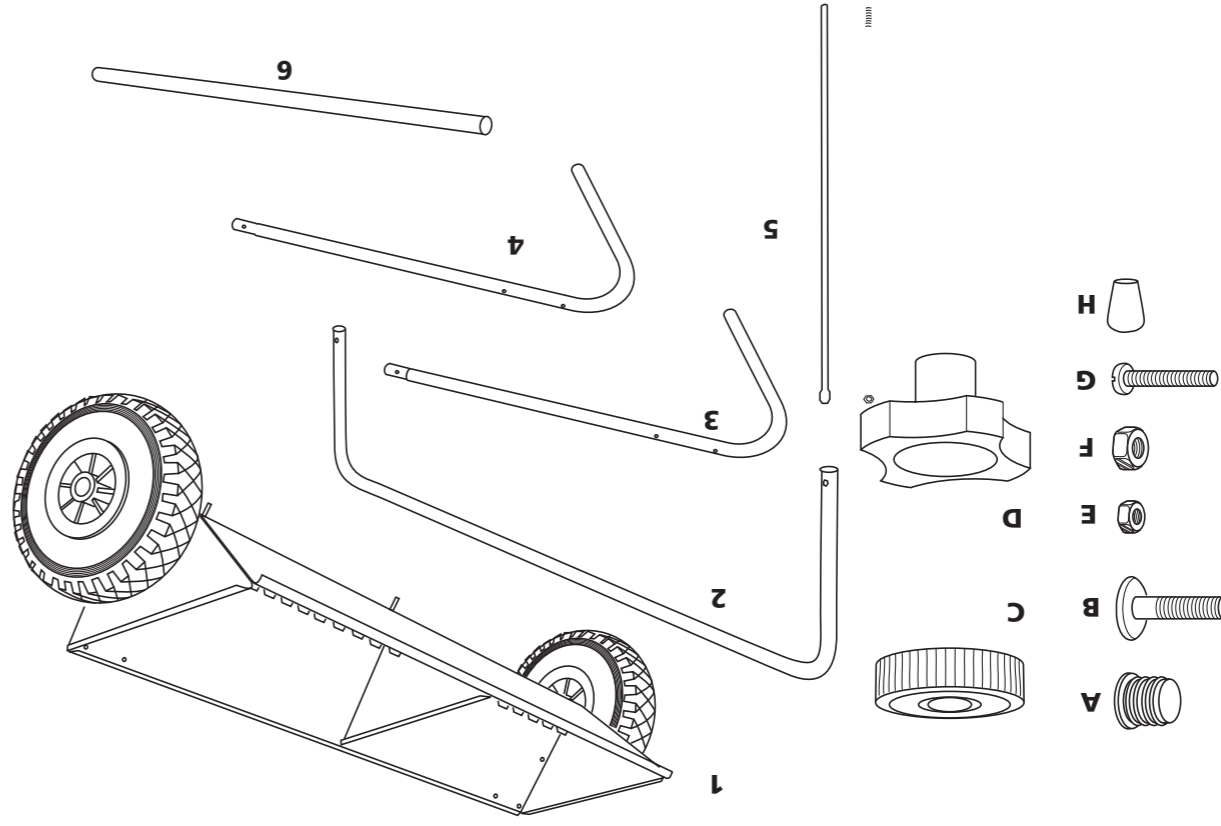

SÅMASKIN 120

FÖR GRÄSFRÖ, KONSTGÖDSEL M.M.
SOWING TRUCK FOR GRASS SEEDS, FERTILIZER ETC.

Innehall.

Contents.

Del Nr.	Item No.	Antal	Qty
(1)	1	1	1
(2)	1	1	1
(3)	1	1	1
(4)	1	1	1
(5)	2	2	2
(6)	1	1	1
(A)	2	2	2
(B)	2	2	2
(C)	4	4	4
(D)	2	2	2
(E)	4	4	4
(F)	4	4	4
(G)	4	4	4
(H)	2	2	2
(1)	1	1	1
(2)	1	1	1
(3)	1	1	1
(4)	1	1	1
(5)	4	4	4
(6)	2	2	2

Montering.

JUSTERING:
ADJUSTMENT:

Assembly.