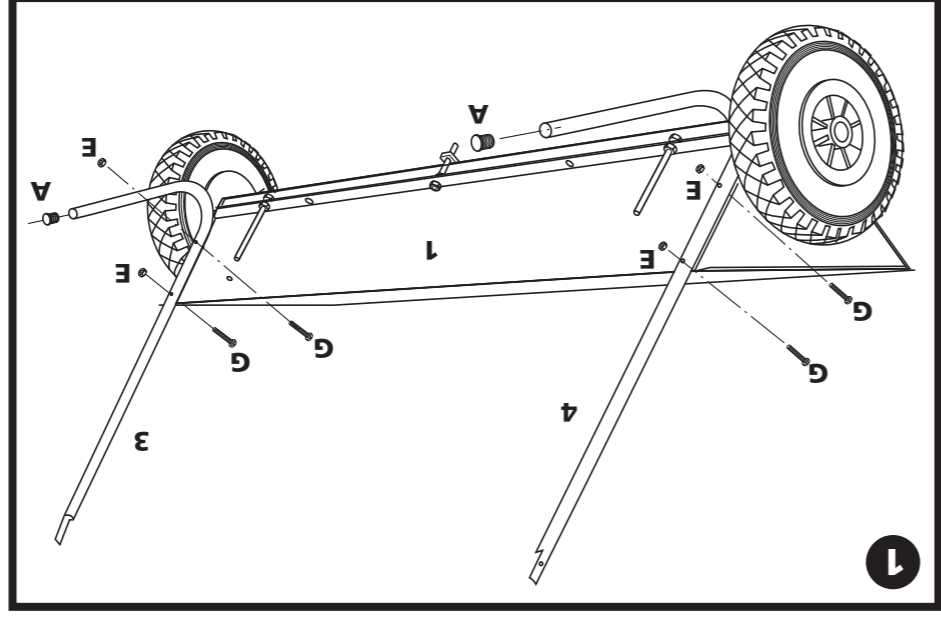

SÅMASKIN 120

FÖR GRÄSFRÖ, KONSTGÖDSEL M.M.
SOWING TRUCK FOR GRASS SEEDS, FERTILIZER ETC.

Innehall.

Contents.

Del Nr.	Item No.	Antal	Qty
(1)	1	1	1
(2)	1	1	1
(3)	1	1	1
(4)	1	1	1
(5)	2	2	2
(6)	1	1	1
(A)	2	2	2
(B)	2	2	2
(C)	4	4	4
(D)	2	2	2
(E)	4	4	4
(F)	4	4	4
(G)	4	4	4
(H)	2	2	2
(1)	1	1	1
(2)	1	1	1
(3)	1	1	1
(4)	1	1	1
(5)	4	4	4
(6)	2	2	2