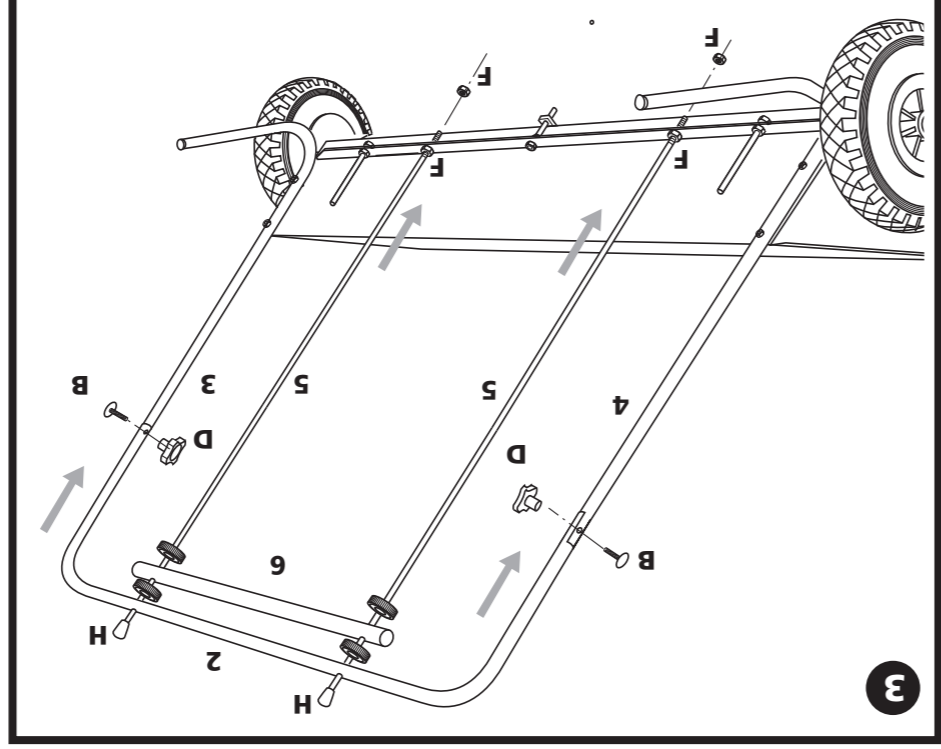

SÅMASKIN 120

FÖR GRÄSFRÖ, KONSTGÖDSEL M.M.
SOWING TRUCK FOR GRASS SEEDS, FERTILIZER ETC.

Innehall.

Contents.

Del Nr.	Item No.	Antal	Qty
(1)	1	1	1
(2)	1	1	1
(3)	1	1	1
(4)	1	1	1
(5)	2	2	2
(6)	1	1	1
(A)	2	2	2
(B)	2	2	2
(C)	4	4	4
(D)	2	2	2
(E)	4	4	4
(F)	4	4	4
(G)	4	4	4
(H)	2	2	2
(1)	1	1	1
(2)	1	1	1
(3)	1	1	1
(4)	1	1	1
(5)	4	4	4
(6)	2	2	2

Montering.

JUSTERING:
ADJUSTMENT:

Assembly.