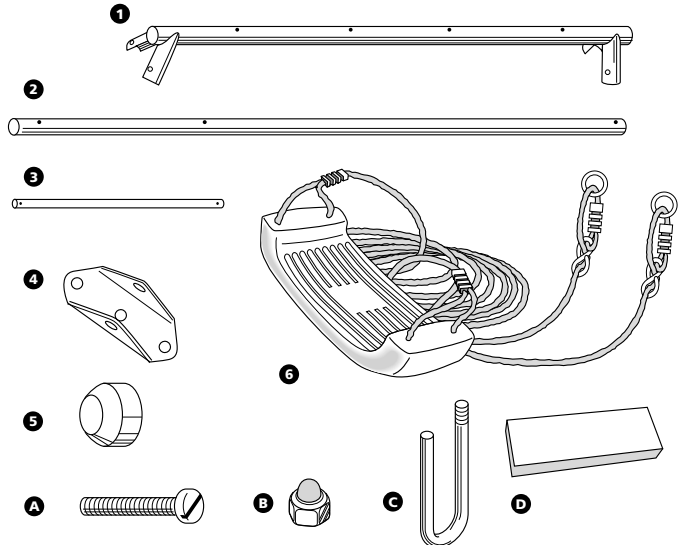

Innehåll. Contents. DUETT Teileverzeichnis. Contenu.

Del Nr.
Item No.
Teil-Nr.
No. de pièce

Antal
Qty
Anzahl
Nbre de pièces

①	1
②	4
③	2
④	4
⑤	2
⑥	2
A	12 (57 mm; M 8)
B	16
C	4
D	2

Montage.

SOLO **DUETT**

Assembly.

A x 4
57 mm

B x 4
M 8

5 x 2

D x 2

A x 8
57 mm

B x 8
M 8

4 x 4

Montage.

Assembly.

SOLO **DUETT**

SOLO

DUETT

6 x 1

6 x 2

B x 2
M 8

B x 4
M 8