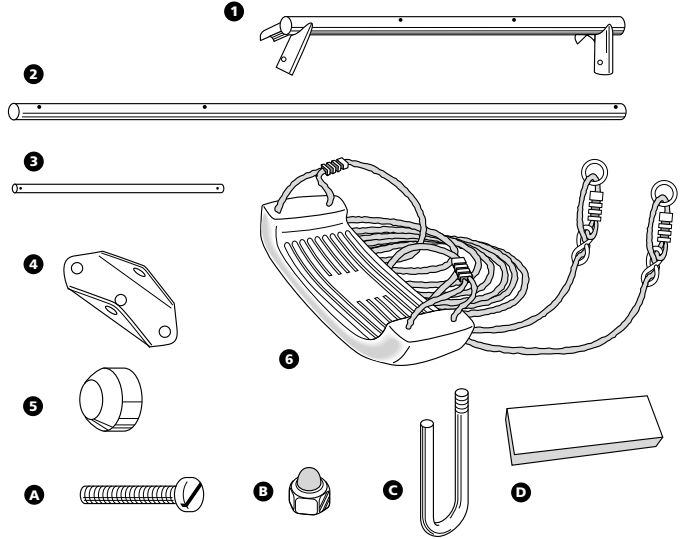

Innehåll. Contents. DUETT Teileverzeichnis. Contenu.

Del Nr.
Item No.
Teil-Nr.
No. de pièce

Antal
Qty
Anzahl
Nbre de pièces

①	1
②	4
③	2
④	4
⑤	2
⑥	2
A	12 (57 mm; M 8)
B	16
C	4
D	2

Montage.

SOLO **DUETT**

Assembly.

A x 4
57 mm

B x 4
M 8

5 x 2

D x 2

A x 8
57 mm

B x 8
M 8

4 x 4

Montage.

Assembly.

SOLO **DUETT**

SOLO

DUETT

6 x 1

6 x 2

B x 2
M 8

B x 4
M 8