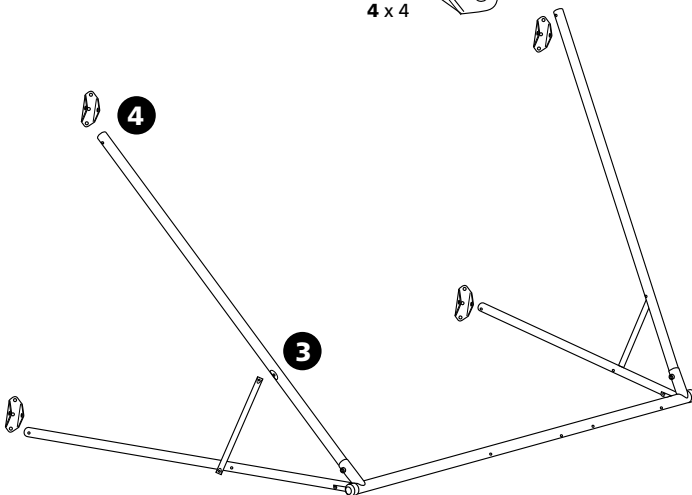

Innehåll. Contents. DUETT Teileverzeichnis. Contenu.

Del Nr.
Item No.
Teil-Nr.
No. de pièce

Antal
Qty
Anzahl
Nbre de pièces

①	1
②	4
③	2
④	4
⑤	2
⑥	2
A	12 (57 mm; M 8)
B	16
C	4
D	2

Montage.

SOLO **DUETT**

Assembly.

A x 4
57 mm

B x 4
M 8

5 x 2

D x 2

A x 8
57 mm

B x 8
M 8

4 x 4

Montage.

Assembly.

SOLO **DUETT**

SOLO

DUETT

6 x 1

6 x 2

B x 2
M 8

B x 4
M 8