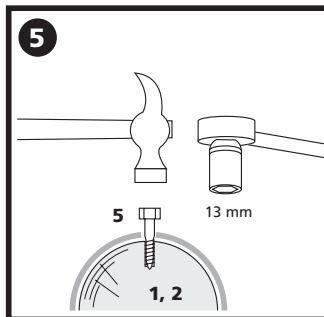

Montage.

Assembly.