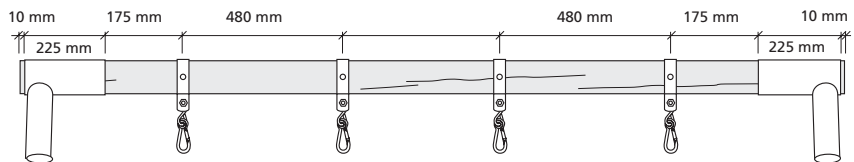

Montage.

Assembly.