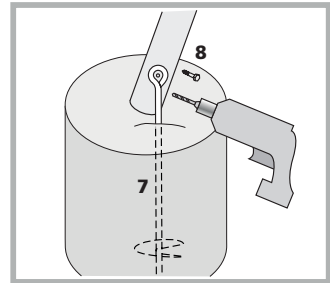

2020-09

Montage.

Assembly.

HÖRBY BRUK

www.horbybruk.se

Sweden

AB Hörby Bruk Slakterigatan 5, 242 35 Hörby Sweden Phone +46 415 16770

Prosp. no.: 794930