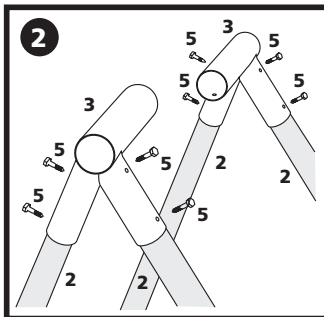

Montage.

Assembly.