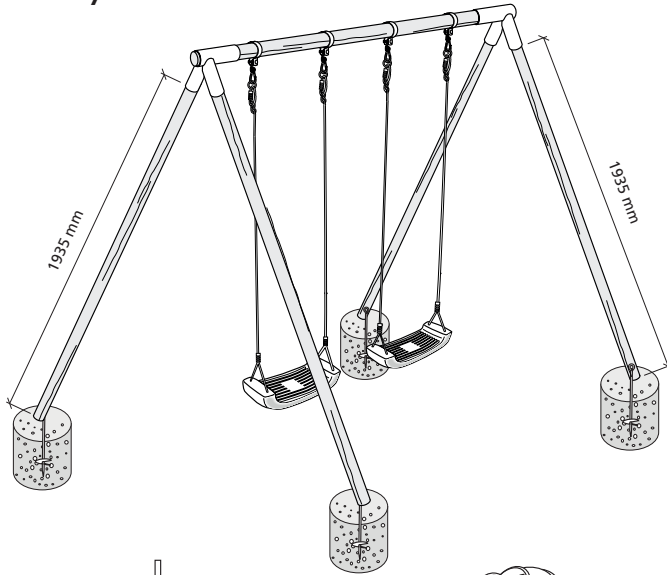

2020-09

Montage.

Assembly.

HÖRBY BRUK

www.horbybruk.se

Sweden

AB Hörby Bruk Slakterigatan 5, 242 35 Hörby Sweden Phone +46 415 16770

Prosp. no.: 794930