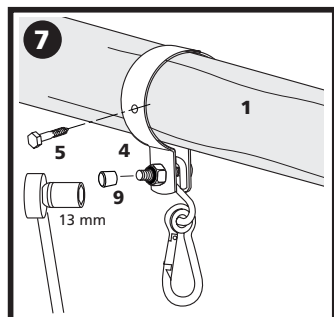

Montage.

Assembly.