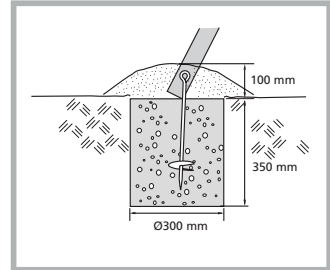

2020-09

Montage.

Assembly.

HÖRBY BRUK

www.horbybruk.se

Sweden

AB Hörby Bruk Slakterigatan 5, 242 35 Hörby Sweden Phone +46 415 16770

Prosp. no.: 794930