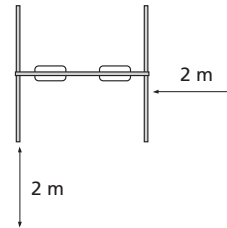

2020-09

Montage.

Assembly.

HÖRBY BRUK

www.horbybruk.se

Sweden

AB Hörby Bruk Slakterigatan 5, 242 35 Hörby Sweden Phone +46 415 16770

Prosp. no.: 794930