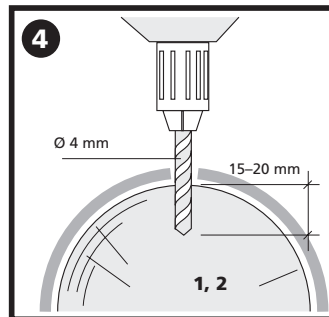

Montage.

Assembly.