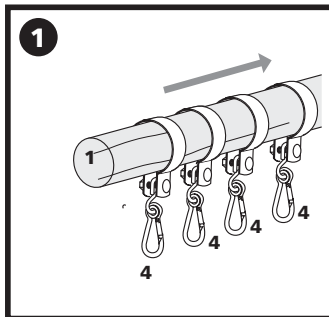

Montage.

Assembly.