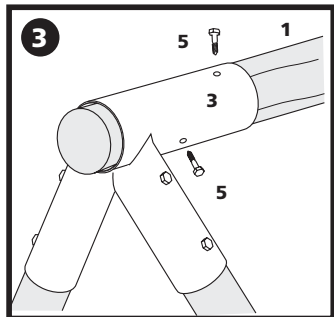

Montage.

Assembly.