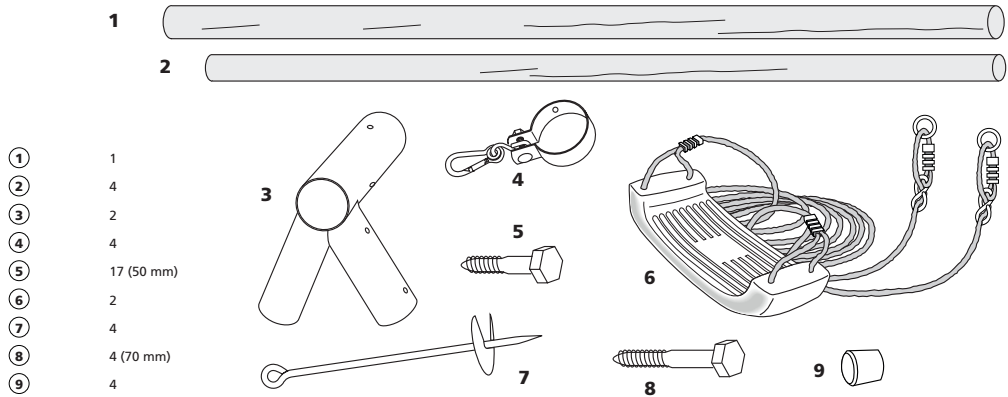

Montage.

Assembly.