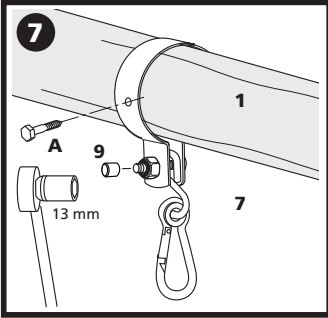

Del Nr. Item No.	Antal Qty
①	1
②	6
③	7
④	1
⑤	6
⑥	3
⑦	4
⑧	2
⑨	4
A	50 (50 mm)
B	6 (70 mm)

HÖRBY BRUK
www.horbybruk.se

Sweden

AB Hörby Bruk Slakterigatan 5, 242 35 Hörby Sweden Phone +46 415 16770