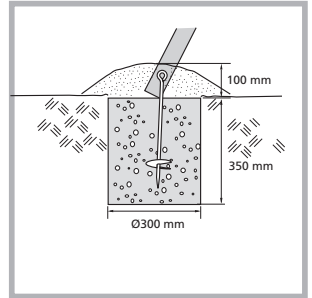

Del Nr. Item No.	Antal Qty
①	1
②	6
③	7
④	1
⑤	6
⑥	3
⑦	4
⑧	2
⑨	4
A	50 (50 mm)
B	6 (70 mm)

HÖRBY BRUK
www.horbybruk.se

Sweden

AB Hörby Bruk Slakterigatan 5, 242 35 Hörby Sweden Phone +46 415 16770