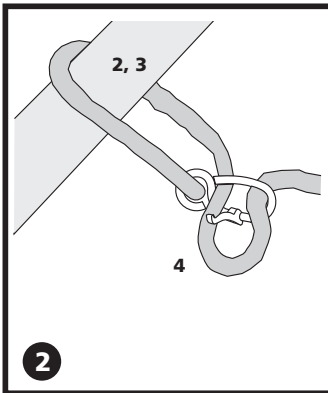

WOODEN SWING ACTIVE HIGH

WARNING

CE

EN-71

HÖRBY BRUK

www.horbybruk.se

Sweden

AB Hörby Bruk Slakterigatan 5, 242 35 Hörby Sweden Phone +46 415 16770

Del Nr. Item No.	Antal Qty
①	1
②	6
③	7
④	1
⑤	6
⑥	3
⑦	4
⑧	2
⑨	4
A	50 (50 mm)
B	6 (70 mm)

HÖRBY BRUK
www.horbybruk.se

Sweden

AB Hörby Bruk Slakterigatan 5, 242 35 Hörby Sweden Phone +46 415 16770