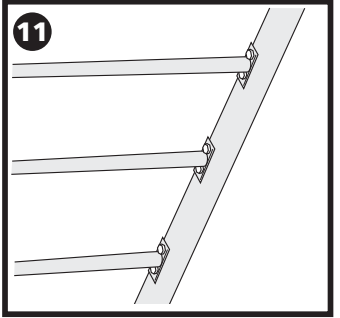

Del Nr. Item No.	Antal Qty
①	1
②	6
③	7
④	1
⑤	6
⑥	3
⑦	4
⑧	2
⑨	4
A	50 (50 mm)
B	6 (70 mm)

HÖRBY BRUK
www.horbybruk.se

Sweden

AB Hörby Bruk Slakterigatan 5, 242 35 Hörby Sweden Phone +46 415 16770