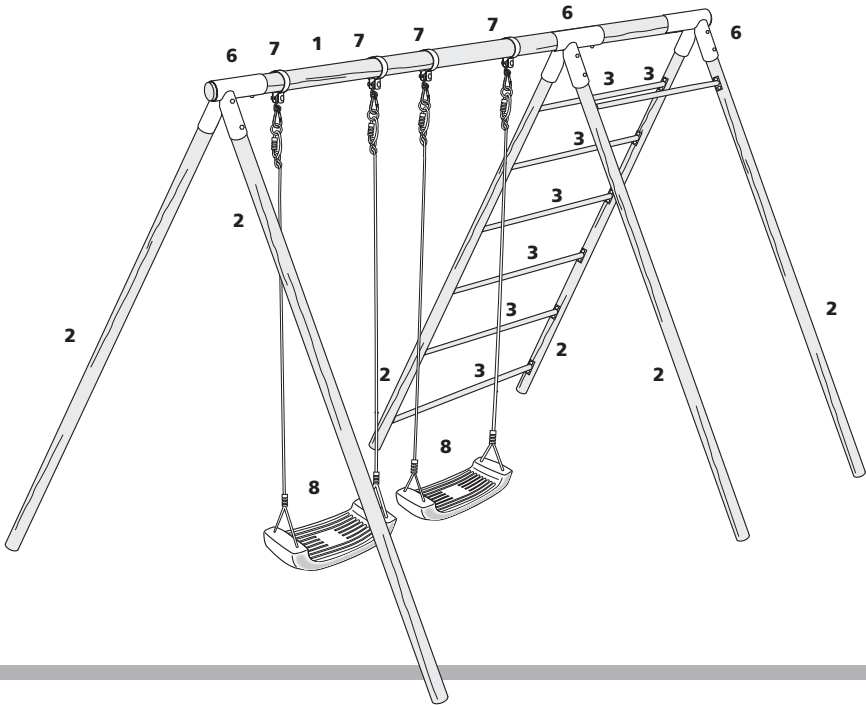

WOODEN SWING ACTIVE HIGH

WARNING

CE

EN-71

HÖRBY BRUK

www.horbybruk.se

Sweden

AB Hörby Bruk Slakterigatan 5, 242 35 Hörby Sweden Phone +46 415 16770

Del Nr. Item No.	Antal Qty
①	1
②	6
③	7
④	1
⑤	6
⑥	3
⑦	4
⑧	2
⑨	4
A	50 (50 mm)
B	6 (70 mm)

HÖRBY BRUK
www.horbybruk.se

Sweden

AB Hörby Bruk Slakterigatan 5, 242 35 Hörby Sweden Phone +46 415 16770