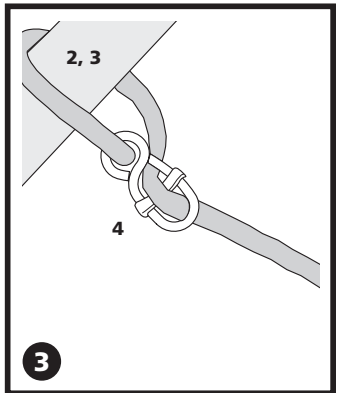

WOODEN SWING ACTIVE HIGH

WARNING

CE

EN-71

HÖRBY BRUK

www.horbybruk.se

Sweden

AB Hörby Bruk Slakterigatan 5, 242 35 Hörby Sweden Phone +46 415 16770

Del Nr. Item No.	Antal Qty
①	1
②	6
③	7
④	1
⑤	6
⑥	3
⑦	4
⑧	2
⑨	4
A	50 (50 mm)
B	6 (70 mm)

HÖRBY BRUK
www.horbybruk.se

Sweden

AB Hörby Bruk Slakterigatan 5, 242 35 Hörby Sweden Phone +46 415 16770