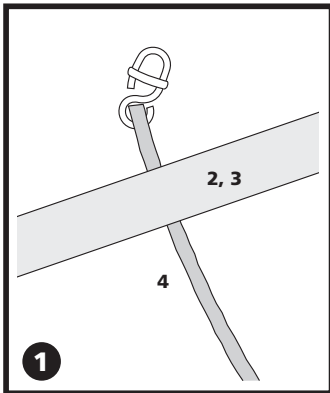

WOODEN SWING ACTIVE HIGH

WARNING

CE

EN-71

HÖRBY BRUK

www.horbybruk.se

Sweden

AB Hörby Bruk Slakterigatan 5, 242 35 Hörby Sweden Phone +46 415 16770

Del Nr. Item No.	Antal Qty
①	1
②	6
③	7
④	1
⑤	6
⑥	3
⑦	4
⑧	2
⑨	4
A	50 (50 mm)
B	6 (70 mm)

HÖRBY BRUK
www.horbybruk.se

Sweden

AB Hörby Bruk Slakterigatan 5, 242 35 Hörby Sweden Phone +46 415 16770