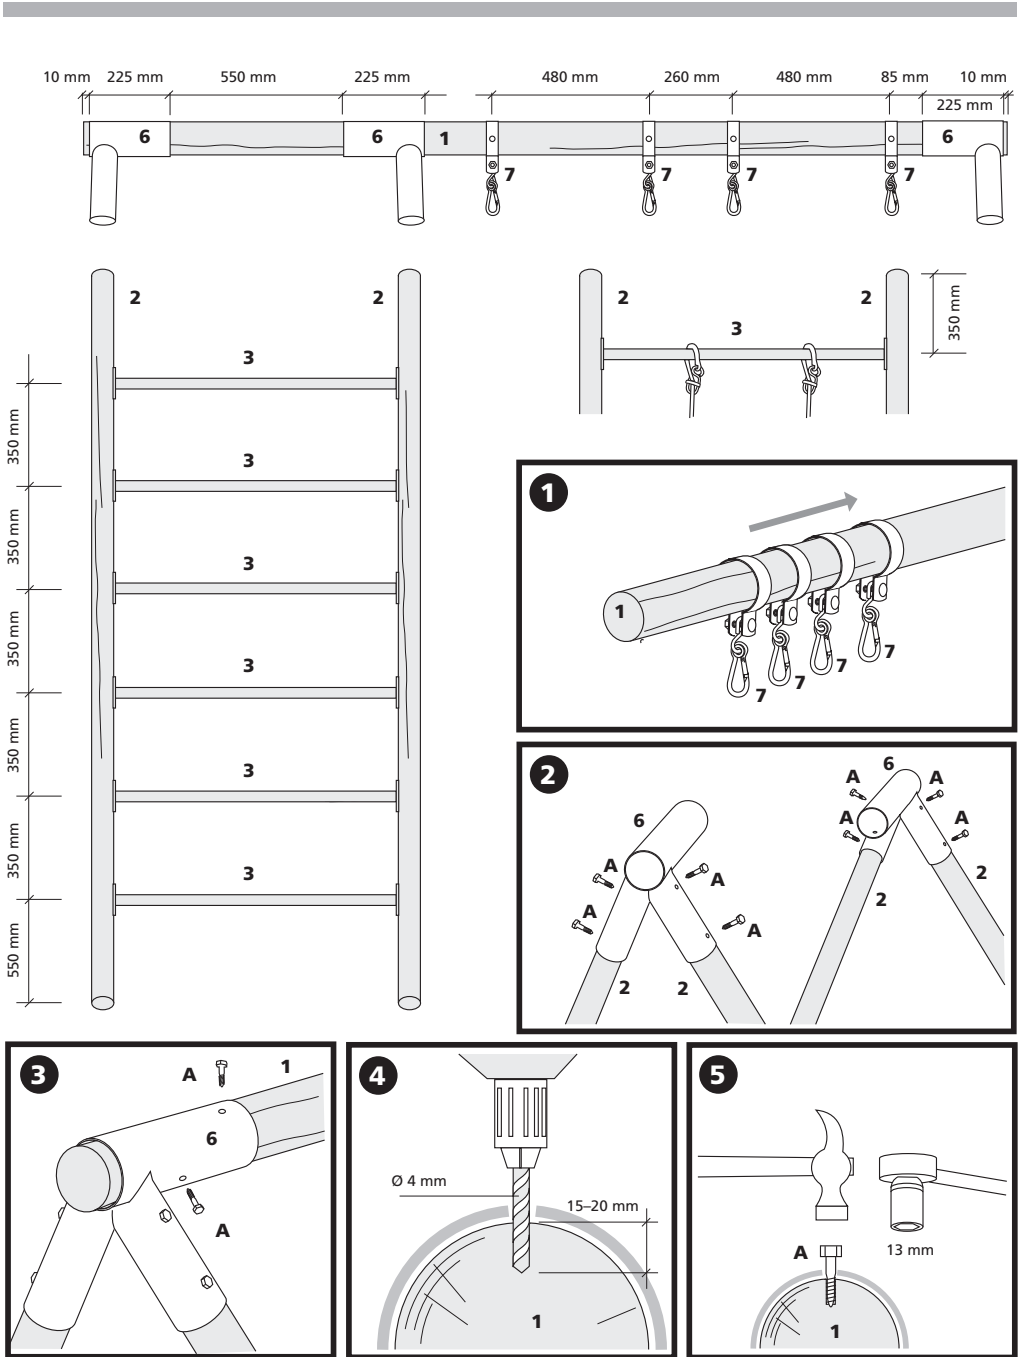

Del Nr. Item No.	Antal Qty
①	1
②	6
③	7
④	1
⑤	6
⑥	3
⑦	4
⑧	2
⑨	4
A	50 (50 mm)
B	6 (70 mm)

HÖRBY BRUK
www.horbybruk.se

Sweden

AB Hörby Bruk Slakterigatan 5, 242 35 Hörby Sweden Phone +46 415 16770