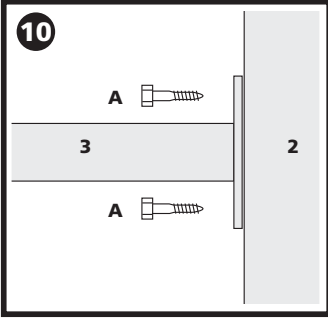

Del Nr. Item No.	Antal Qty
①	1
②	6
③	7
④	1
⑤	6
⑥	3
⑦	4
⑧	2
⑨	4
A	50 (50 mm)
B	6 (70 mm)

HÖRBY BRUK
www.horbybruk.se

Sweden

AB Hörby Bruk Slakterigatan 5, 242 35 Hörby Sweden Phone +46 415 16770