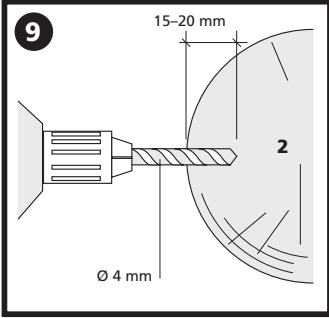

Del Nr. Item No.	Antal Qty
①	1
②	6
③	7
④	1
⑤	6
⑥	3
⑦	4
⑧	2
⑨	4
A	50 (50 mm)
B	6 (70 mm)

HÖRBY BRUK
www.horbybruk.se

Sweden

AB Hörby Bruk Slakterigatan 5, 242 35 Hörby Sweden Phone +46 415 16770