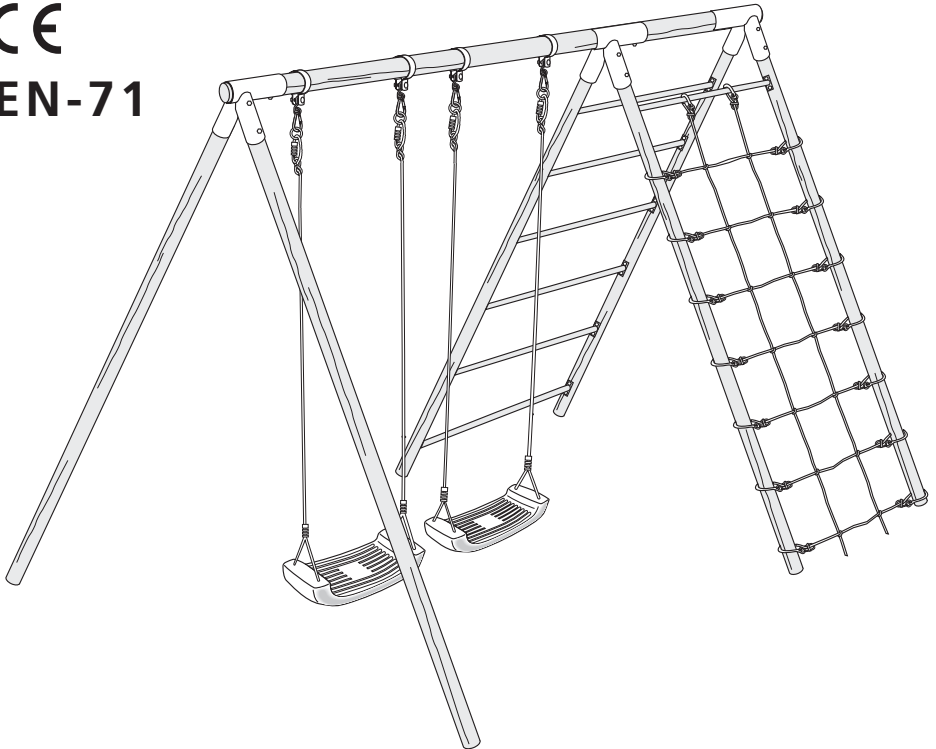

WOODEN SWING ACTIVE HIGH

WARNING

CE

EN-71

HÖRBY BRUK

www.horbybruk.se

Sweden

AB Hörby Bruk Slakterigatan 5, 242 35 Hörby Sweden Phone +46 415 16770