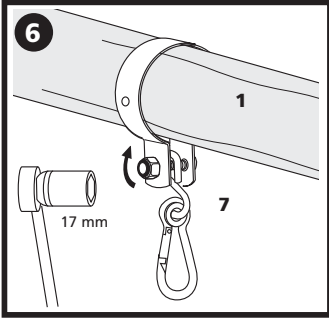

Del Nr. Item No.	Antal Qty
①	1
②	6
③	7
④	1
⑤	6
⑥	3
⑦	4
⑧	2
⑨	4
A	50 (50 mm)
B	6 (70 mm)

HÖRBY BRUK
www.horbybruk.se

Sweden

AB Hörby Bruk Slakterigatan 5, 242 35 Hörby Sweden Phone +46 415 16770