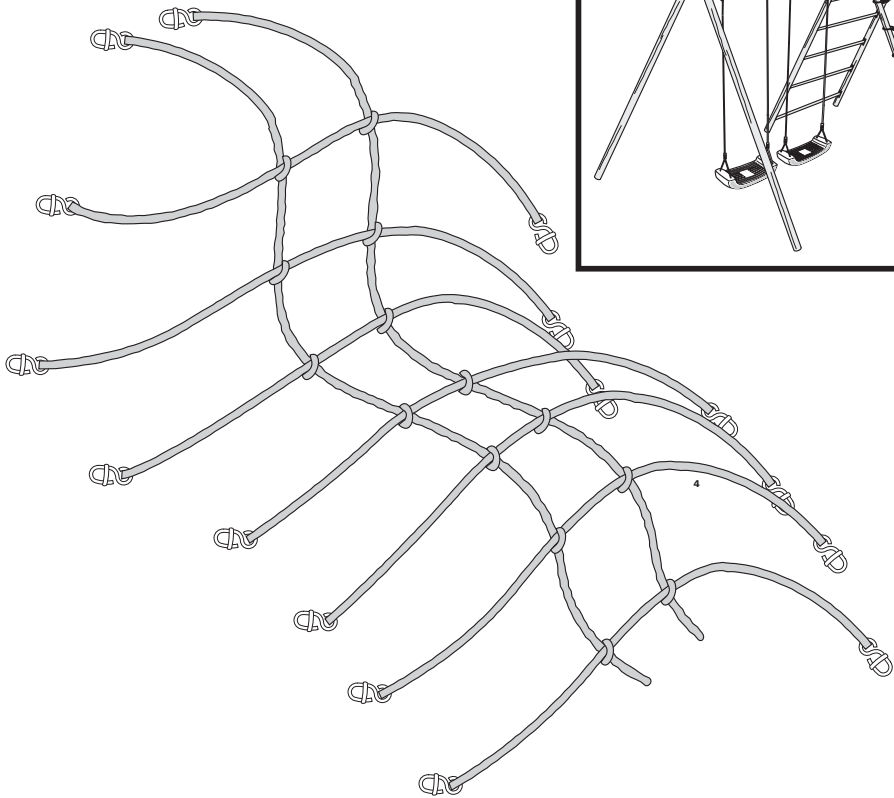

WOODEN SWING ACTIVE HIGH

WARNING

CE

EN-71

HÖRBY BRUK

www.horbybruk.se

Sweden

AB Hörby Bruk Slakterigatan 5, 242 35 Hörby Sweden Phone +46 415 16770

Del Nr. Item No.	Antal Qty
①	1
②	6
③	7
④	1
⑤	6
⑥	3
⑦	4
⑧	2
⑨	4
A	50 (50 mm)
B	6 (70 mm)

HÖRBY BRUK
www.horbybruk.se

Sweden

AB Hörby Bruk Slakterigatan 5, 242 35 Hörby Sweden Phone +46 415 16770