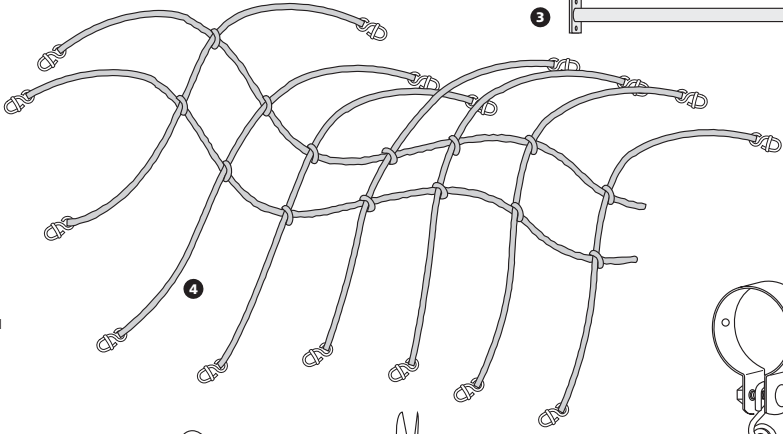

WOODEN SWING ACTIVE HIGH

WARNING

CE

EN-71

HÖRBY BRUK

www.horbybruk.se

Sweden

AB Hörby Bruk Slakterigatan 5, 242 35 Hörby Sweden Phone +46 415 16770

Del Nr. Item No.	Antal Qty
①	1
②	6
③	7
④	1
⑤	6
⑥	3
⑦	4
⑧	2
⑨	4
A	50 (50 mm)
B	6 (70 mm)

HÖRBY BRUK
www.horbybruk.se

Sweden

AB Hörby Bruk Slakterigatan 5, 242 35 Hörby Sweden Phone +46 415 16770