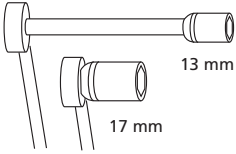

Del Nr. Item No.	Antal Qty
①	1
②	6
③	7
④	1
⑤	6
⑥	3
⑦	4
⑧	2
⑨	4
A	50 (50 mm)
B	6 (70 mm)

HÖRBY BRUK
www.horbybruk.se

Sweden

AB Hörby Bruk Slakterigatan 5, 242 35 Hörby Sweden Phone +46 415 16770