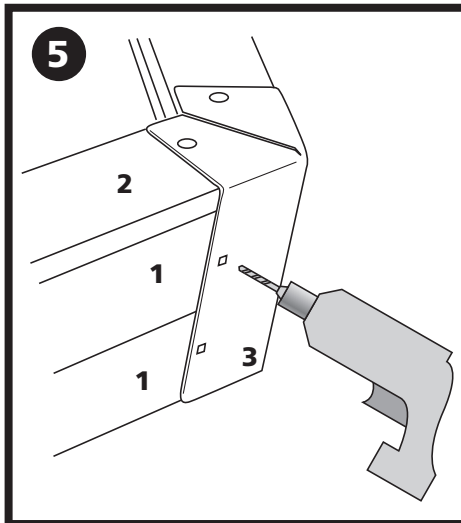

Montering. Montierung. Assembly.

HÖRBY BRUK
www.horbybruk.se

AB Hörby Bruk Slakterigatan 5, 242 35 Hörby Sweden Phone +46 415 16770

Art. No.: 794910