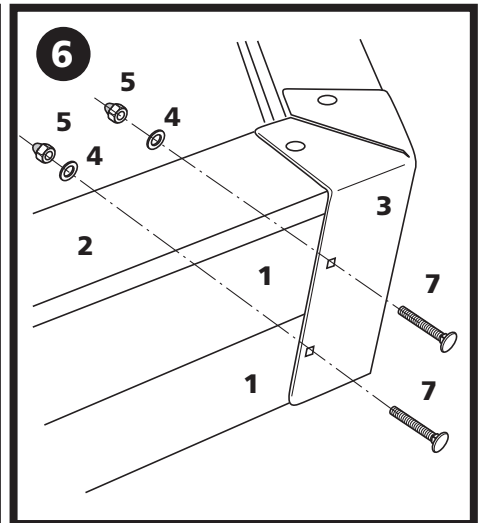

Montering. Montierung. Assembly.

HÖRBY BRUK
www.horbybruk.se

AB Hörby Bruk Slakterigatan 5, 242 35 Hörby Sweden Phone +46 415 16770

Art. No.: 794910