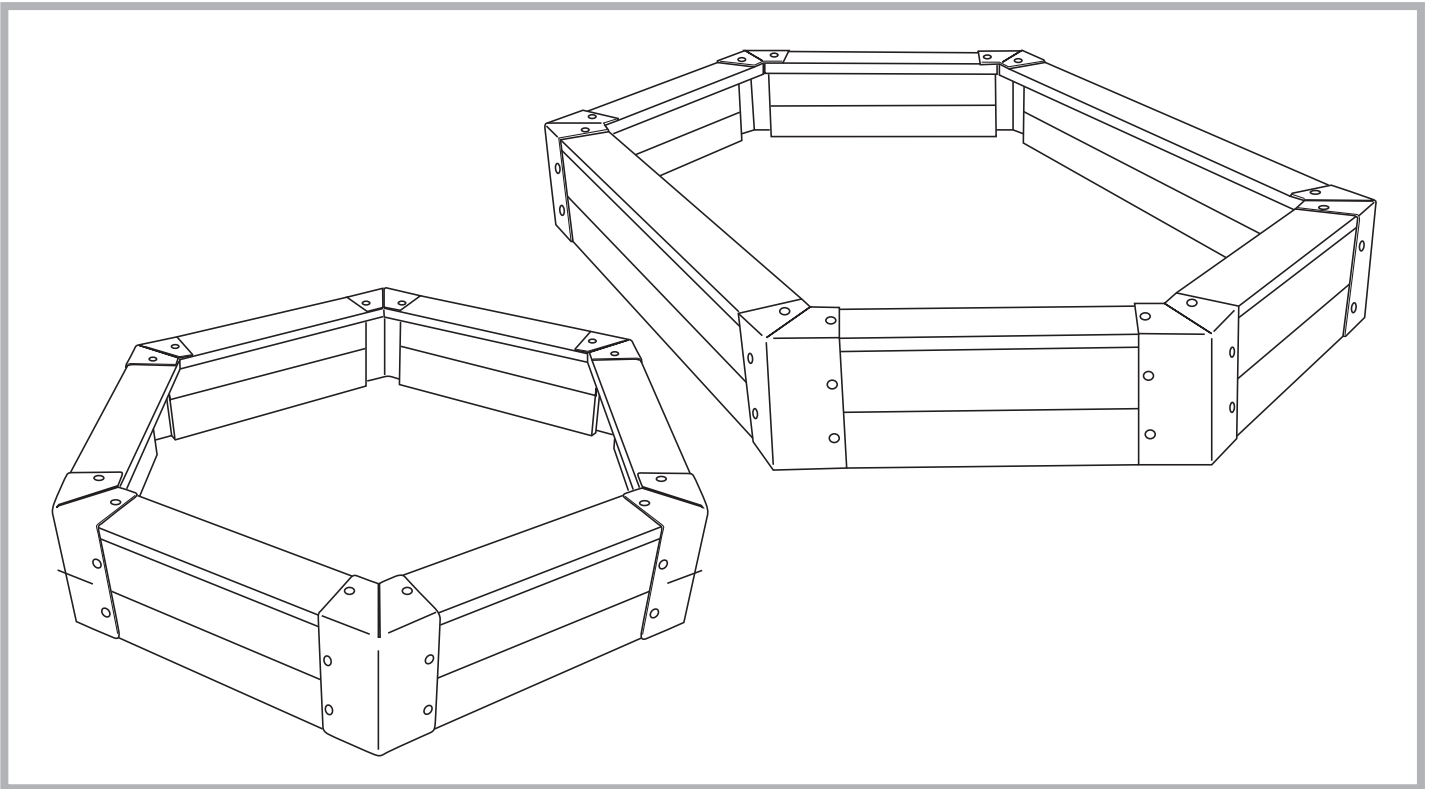

SANDBOX

FÖR DEN PRIVATA TRÄDGÅRDEN
 SANDKASTEN FÜR DEN PRIVATEN GARTEN
 SANDBOX FOR THE FAMILY GARDEN

Innehåll.

Inhalt.

Contents.

Nr. No.	Antal Pcs	
①	12	21 mm
②	6	28 mm
③	6	
④	24	8 mm
⑤	36	M8
⑥	12	45 X M8
⑦	24	35 X M8
⑧	6	