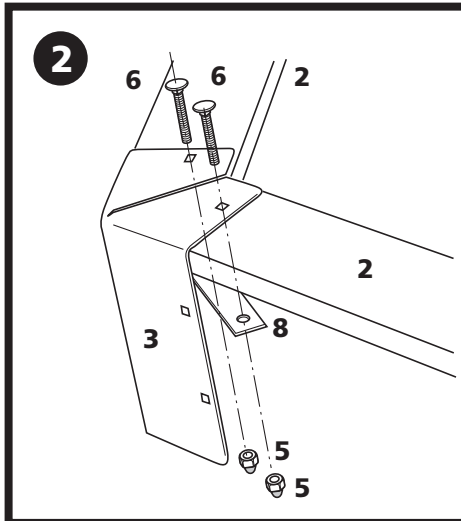

Montering. Montierung. Assembly.

HÖRBY BRUK
www.horbybruk.se

AB Hörby Bruk Slakterigatan 5, 242 35 Hörby Sweden Phone +46 415 16770

Art. No.: 794910